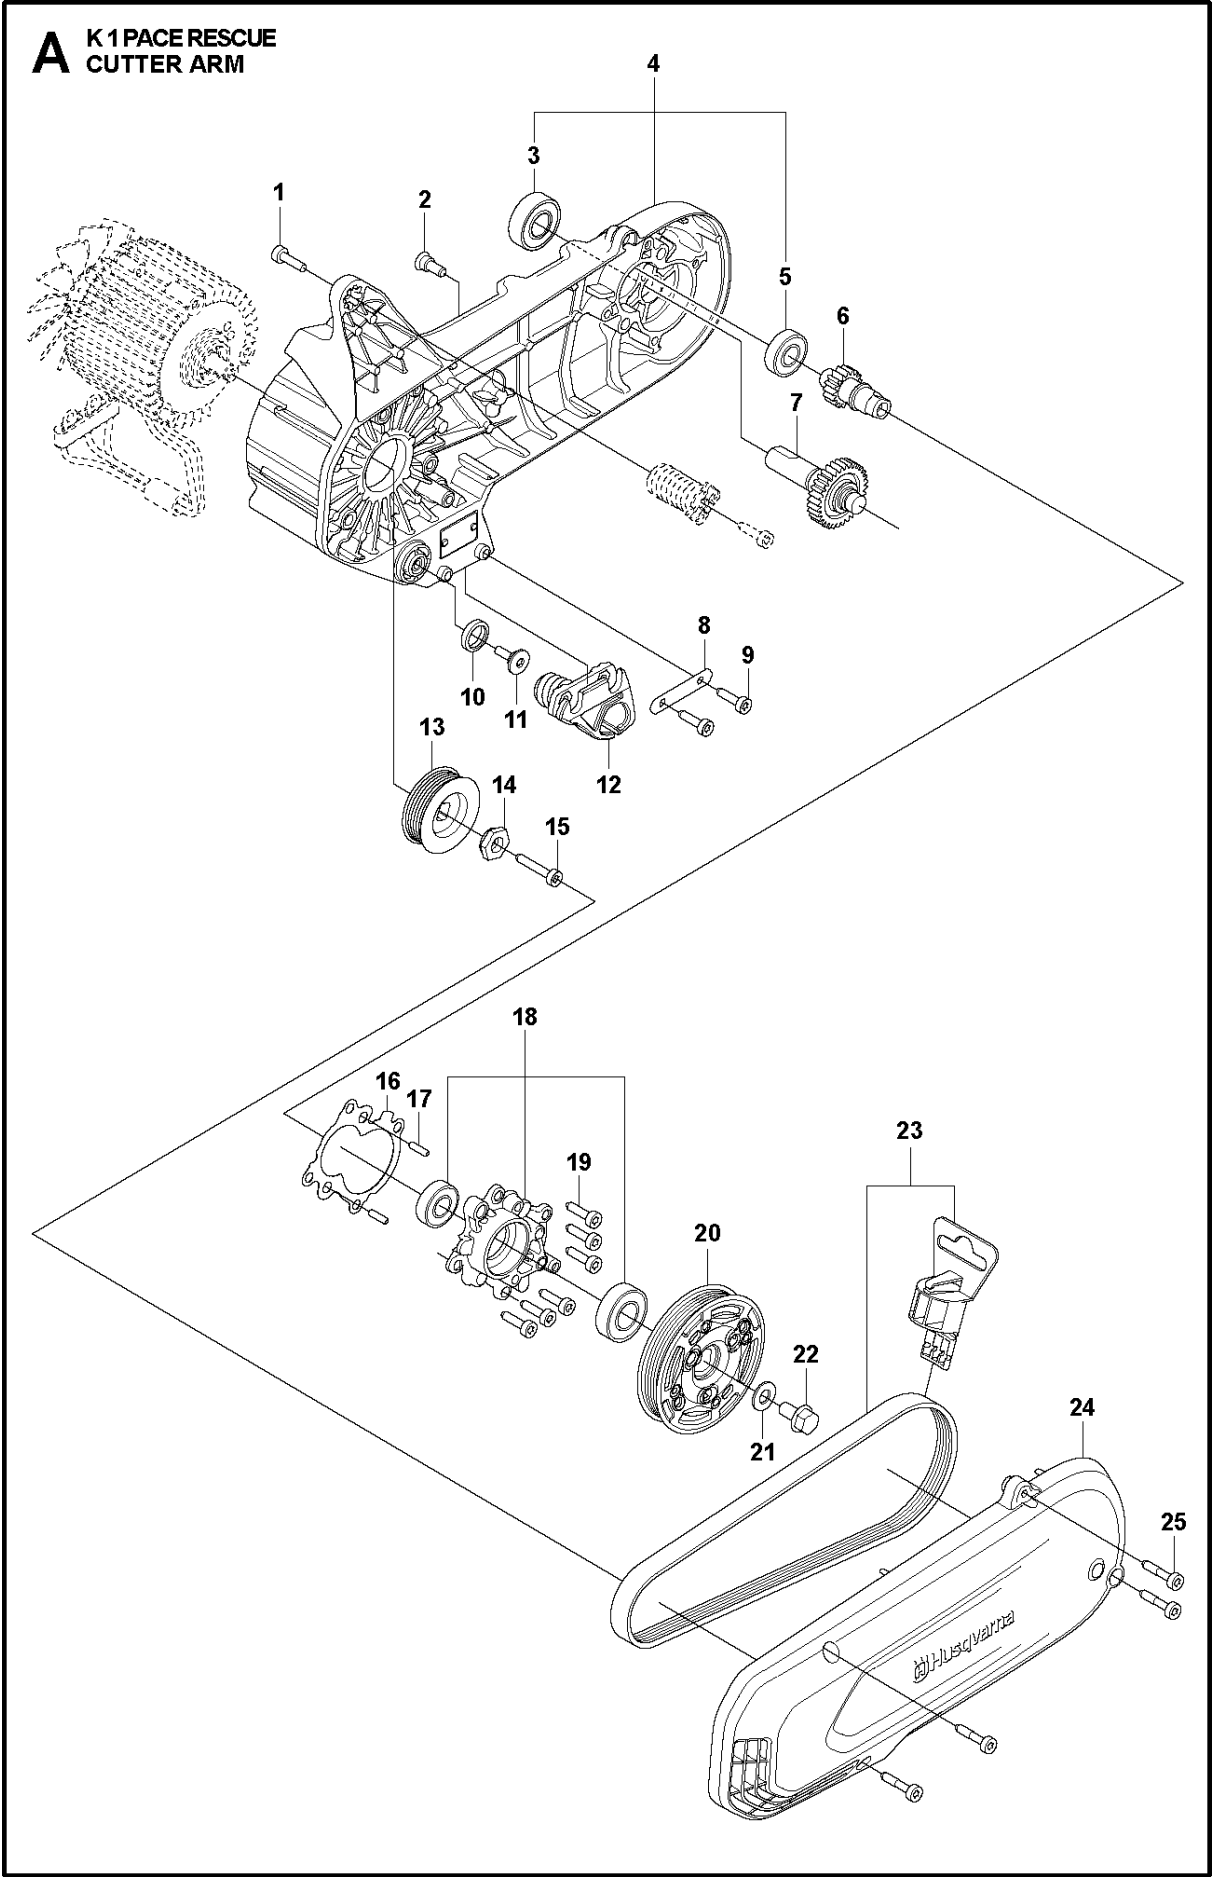

SPARE PARTS LIST

POWER CUTTERS

K 1 PACE RESCUE, 2022-02

CUTTER ARM

K 1 PACE RESCUE, 2022-02

Ref	Part No	Description	Remark	QTY	KIT
1	503 21 54-20	SCREW ITXSCT		1	
2	584 99 43-01	SCREW		1	
3	738 22 02-19	BALL BEARING		1	4
4	531 33 30-01	CUTTER ARM		1	
5	590 52 58-01	BALL BEARING		1	4
6	593 77 30-01	SHAFT		1	
7	597 73 67-01	SHAFT		1	
8	522 47 48-01	PLATE		1	
9	503 21 53-16	SCREW ITXSCM		2	
10	598 93 54-01	BUSHING		1	
11	526 83 45-01	SCREW		1	
12	522 47 57-01	SPRING RETAINER		1	
13	597 73 66-01	PULLEY	Pulley 14"	1	
14	504 03 83-01	SPACING SLEEVE		1	
15	544 21 84-20	SCREW ITXSCM		1	
16	597 73 69-01	GASKET		1	
17	593 80 60-01	GUIDE BUSHING		2	
18	598 40 44-01	LID		1	
19	503 21 53-20	SCREW ITXSCM		6	
20	590 89 58-01	PULLEY		1	
21	503 23 01-16	WASHER		1	
22	503 20 00-45	SCREW EHHFM		1	
23	529 95 96-01	BELT	Belt Kit 14"	1	
24	599 47 46-01	BELT GUARD		1	
25	503 21 53-26	SCREW ITXSCM		4	

HANDLE SYSTEM

K 1 PACE RESCUE, 2022-02

Ref	Part No	Description	Remark	QTY	KIT
1	529 86 37-01	HANDLE HALF		1	
2	577 99 66-01	PUSH BUTTON		2	1
3	585 48 00-01	SPRING		2	1
4	580 29 29-01	SCREW ITXSCT		13	1
5	599 52 82-01	PLATE		2	1, 13
6	597 73 41-01	BUTTON		1	1
7	597 73 40-01	SPRING		1	1
8	586 45 60-01	SHOULDER STRAP		1	
9	503 22 65-04	SQUARE NUT		2	11
10	503 21 53-16	SCREW ITXSCM		2	11
11	588 73 14-02	BRACKET		1	
12	597 62 39-01	COVER		1	
13	529 86 36-01	HANDLE HALF		1	
14	599 52 84-01	PLATE		1	13
15	537 21 03-05	ANTIVIBRATION ELEMENT		1	
16	599 37 35-01	SPRING		1	
17	595 83 40-01	THROTTLE TRIGGER		1	
18	506 49 57-01	THROTTLE LOCKOUT		1	
19	588 19 82-01	GROUND SUPPORT		1	