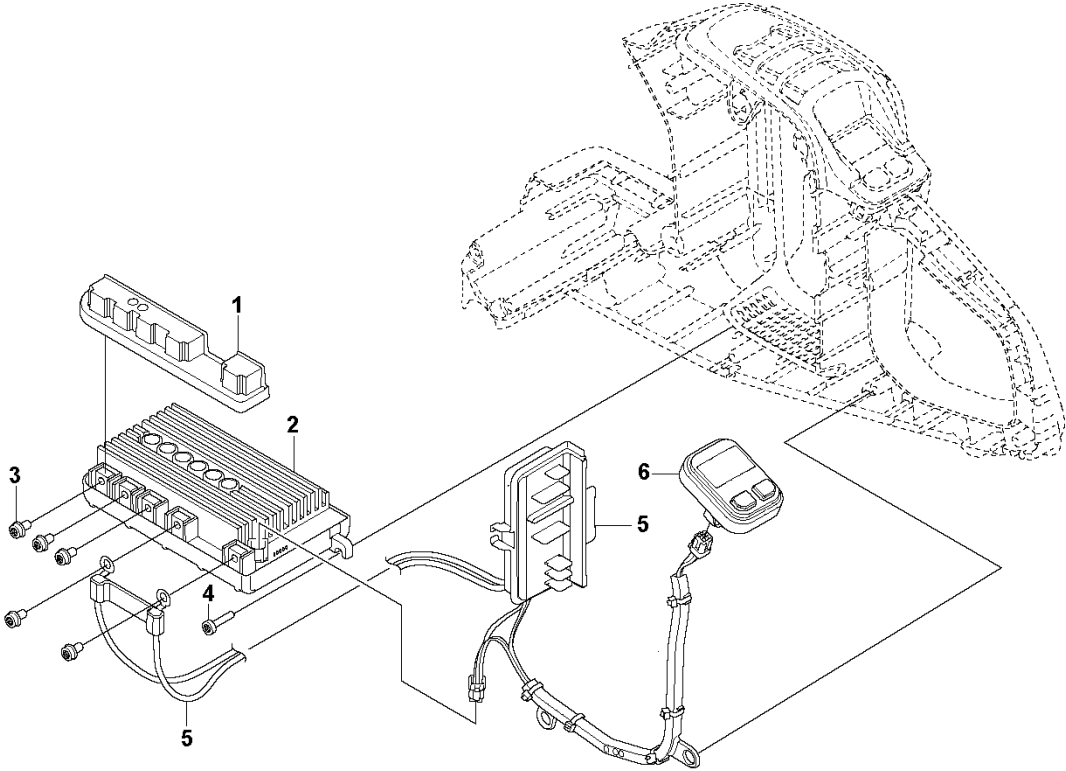

E K 1 PACE RESCUE
MOTOR

MOTOR

K 1 PACE RESCUE, 2022-02

Ref	Part No	Description	Remark	QTY KIT
1	597 62 35-01	MOTOR COVER		1
2	529 70 86-01	DAMPER		1
3	595 87 14-02	MOTOR ASSY		1
4	503 21 53-30	SCREW ITXSCM		3
4	544 21 84-20	SCREW ITXSCM		1
5	597 79 40-01	GROMMET		1
6	544 06 12-01	SCREW ITXSCM		1
7	503 21 53-20	SCREW ITXSCM		3

F K 1 PACE RESCUE
ELECTRICAL

ELECTRICAL

K 1 PACE RESCUE, 2022-02

Ref	Part No	Description	Remark	QTY KIT
1	597 79 36-01	COVER		1
2	596 93 48-01	CONTROL UNIT		1
3	525 75 51-07	SCREW ITXSCFM		5
4	580 29 29-01	SCREW ITXSCT		1
5	597 75 06-01	WIRING ASSY		1
6	598 86 71-01	CONTROL PANEL	With Bluetooth	1
6	598 87 29-01	CONTROL PANEL	Without Bluetooth	1