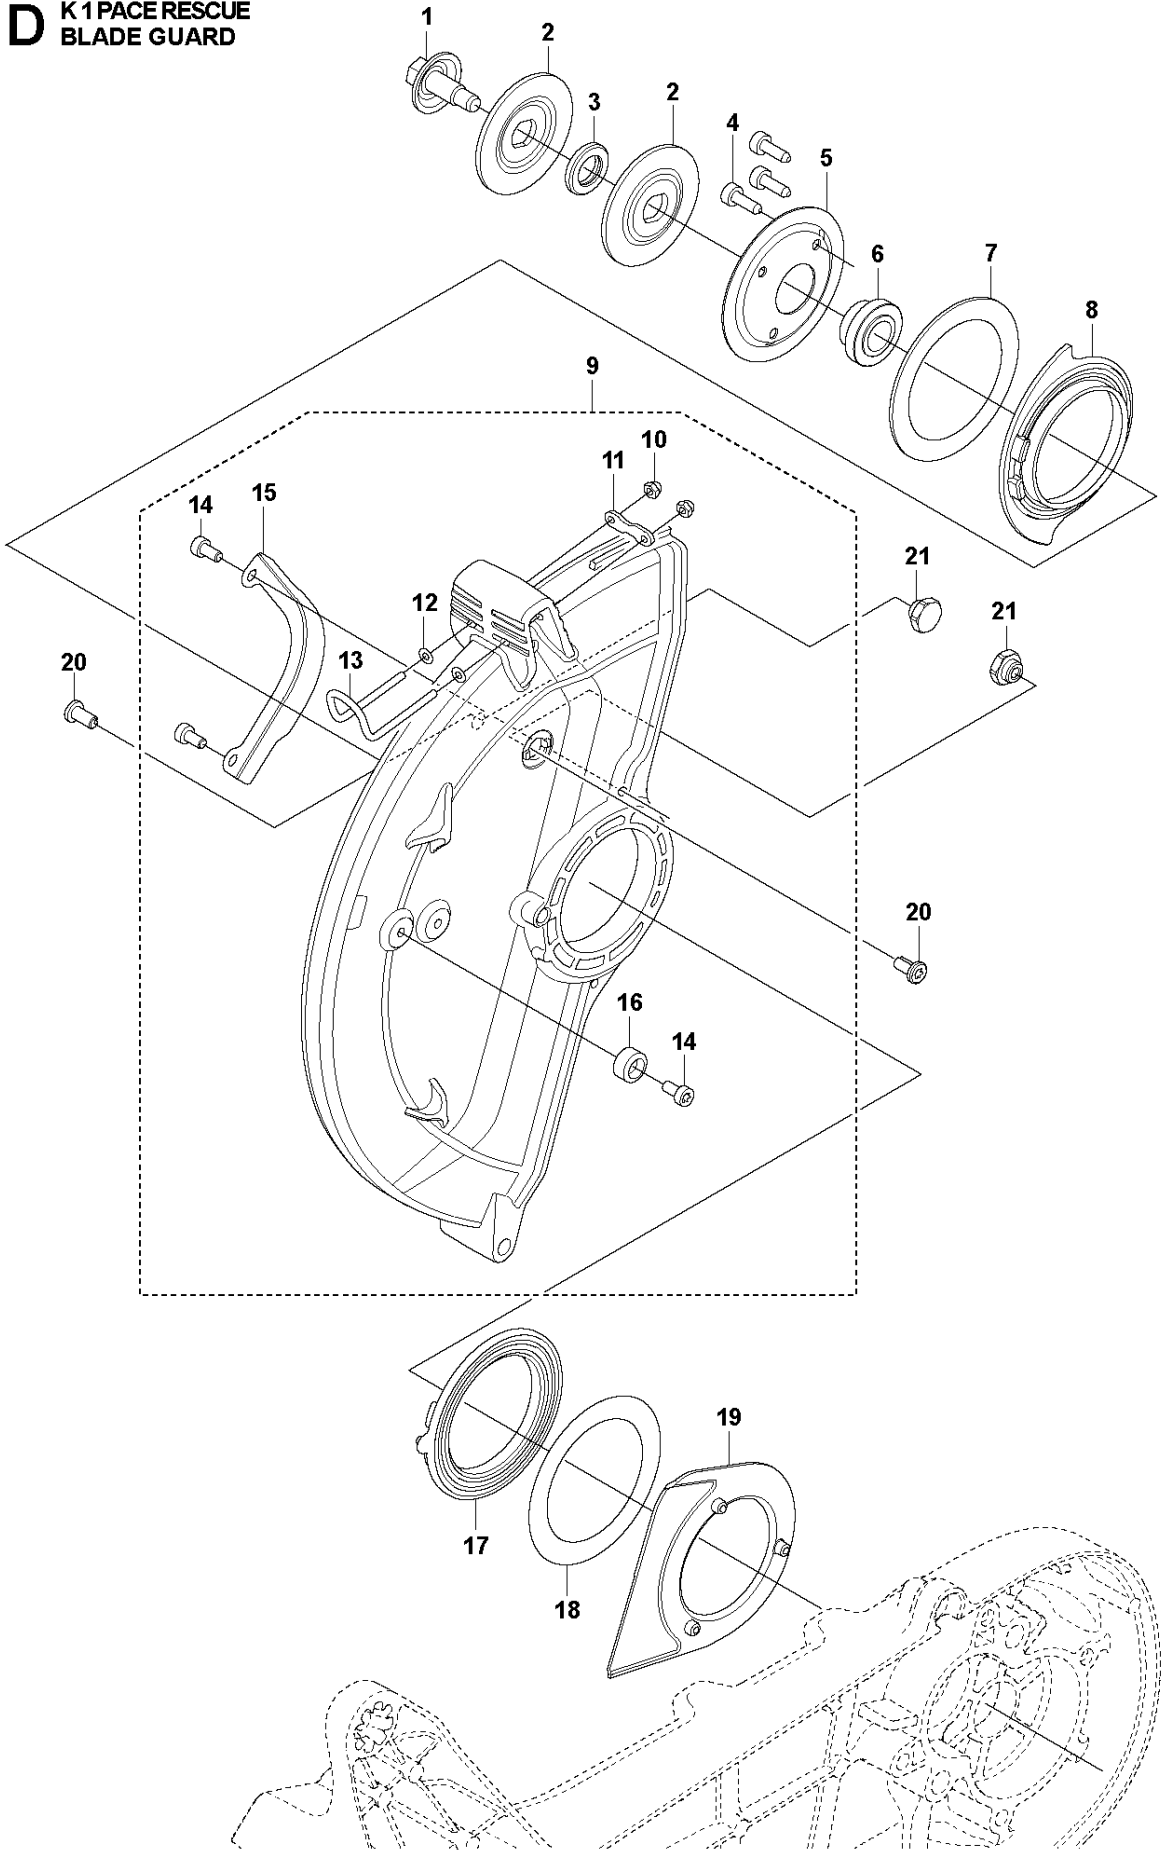

D K 1 PACE RESCUE
BLADE GUARD

BLADE GUARD

K 1 PACE RESCUE, 2022-02

Ref	Part No	Description	Remark	QTY	KIT
1	590 50 38-01	SCREW		1	
2	583 87 44-03	FLANGE	For Abrasive disc only	2	
2	590 89 03-01	FLANGE	For Diamond Blade Only	2	
3	598 93 54-01	BUSHING	DIAM 20mm	1	
3	598 93 54-03	BUSHING	DIAM 25.4mm	1	
3	598 93 54-04	BUSHING	DIAM 30,5mm	1	
4	503 21 53-16	SCREW ITXSCM		3	
5	597 75 90-01	FLANGE		1	
6	599 14 30-01	SUPPORT FLANGE		1	
7	594 02 42-01	SLIDE RING		1	
8	593 21 67-01	LINING		1	
9	529 86 39-03	BLADE GUARD	14"	1	
10	588 90 81-01	NUT CAP		2	9
11	588 75 47-01	HANDLE BRACKET		1	9
12	576 29 40-01	WASHER		2	9
13	588 75 46-01	ROD		1	9
14	504 90 94-10	SCREW ITXSCT		3	9
15	593 21 68-01	WEAR PROTECTION		1	9
16	581 62 03-01	STOP		1	9
17	593 21 66-01	LINING		1	
18	579 73 33-01	SHIM		1	
19	593 21 70-01	SLIP RING HOLDER		1	
20	504 63 46-02	SCREW ITXSCM		2	
21	576 79 84-03	NIPPLE		2