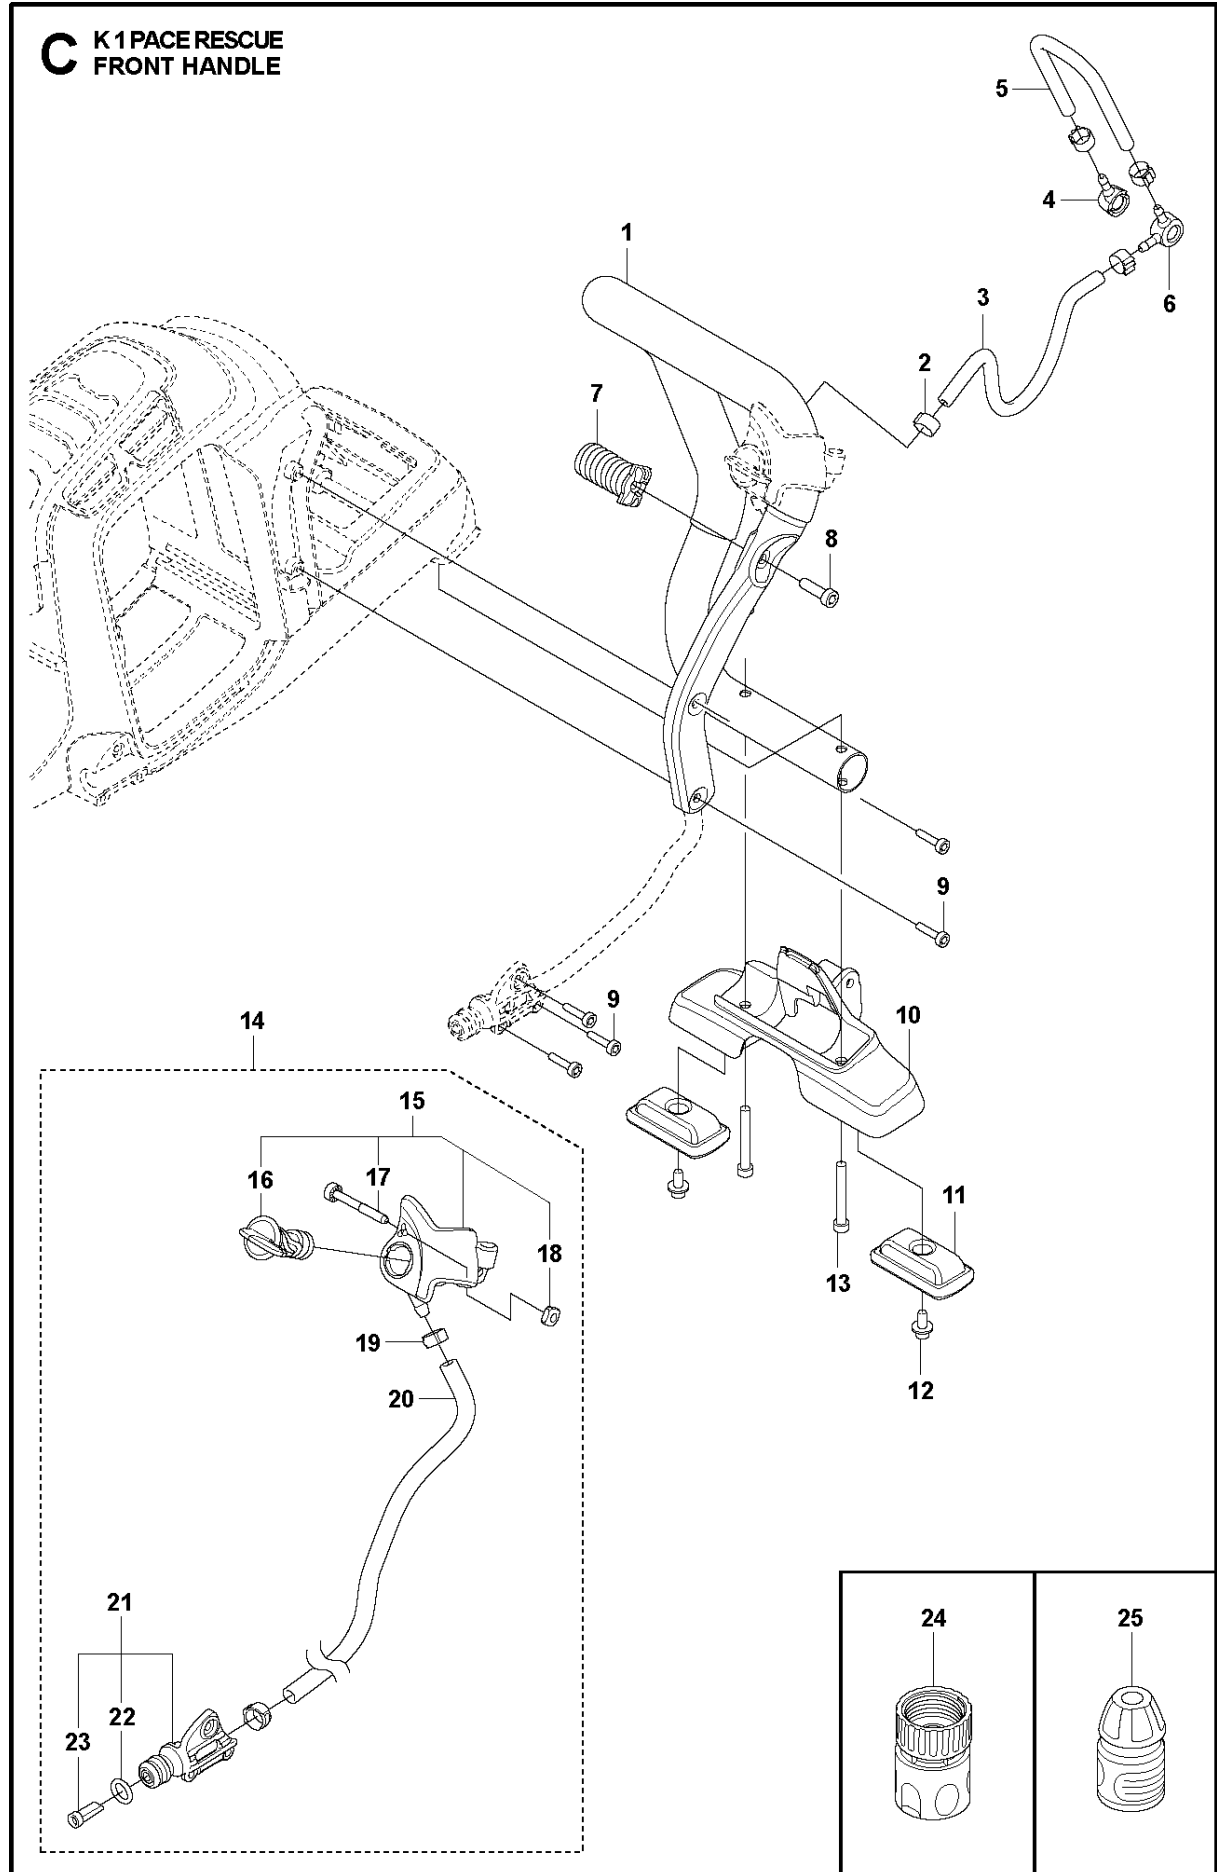

SPARE PARTS LIST

POWER CUTTERS

K 1 PACE RESCUE, 2022-02

CUTTER ARM

K 1 PACE RESCUE, 2022-02

Ref	Part No	Description	Remark	QTY	KIT
1	503 21 54-20	SCREW ITXSCT		1	
2	584 99 43-01	SCREW		1	
3	738 22 02-19	BALL BEARING		1	4
4	531 33 30-01	CUTTER ARM		1	
5	590 52 58-01	BALL BEARING		1	4
6	593 77 30-01	SHAFT		1	
7	597 73 67-01	SHAFT		1	
8	522 47 48-01	PLATE		1	
9	503 21 53-16	SCREW ITXSCM		2	
10	598 93 54-01	BUSHING		1	
11	526 83 45-01	SCREW		1	
12	522 47 57-01	SPRING RETAINER		1	
13	597 73 66-01	PULLEY	Pulley 14"	1	
14	504 03 83-01	SPACING SLEEVE		1	
15	544 21 84-20	SCREW ITXSCM		1	
16	597 73 69-01	GASKET		1	
17	593 80 60-01	GUIDE BUSHING		2	
18	598 40 44-01	LID		1	
19	503 21 53-20	SCREW ITXSCM		6	
20	590 89 58-01	PULLEY		1	
21	503 23 01-16	WASHER		1	
22	503 20 00-45	SCREW EHHFM		1	
23	529 95 96-01	BELT	Belt Kit 14"	1	
24	599 47 46-01	BELT GUARD		1	
25	503 21 53-26	SCREW ITXSCM		4	

HANDLE SYSTEM

K 1 PACE RESCUE, 2022-02

Ref	Part No	Description	Remark	QTY	KIT
1	529 86 37-01	HANDLE HALF		1	
2	577 99 66-01	PUSH BUTTON		2	1
3	585 48 00-01	SPRING		2	1
4	580 29 29-01	SCREW ITXSCT		13	1
5	599 52 82-01	PLATE		2	1, 13
6	597 73 41-01	BUTTON		1	1
7	597 73 40-01	SPRING		1	1
8	586 45 60-01	SHOULDER STRAP		1	
9	503 22 65-04	SQUARE NUT		2	11
10	503 21 53-16	SCREW ITXSCM		2	11
11	588 73 14-02	BRACKET		1	
12	597 62 39-01	COVER		1	
13	529 86 36-01	HANDLE HALF		1	
14	599 52 84-01	PLATE		1	13
15	537 21 03-05	ANTIVIBRATION ELEMENT		1	
16	599 37 35-01	SPRING		1	
17	595 83 40-01	THROTTLE TRIGGER		1	
18	506 49 57-01	THROTTLE LOCKOUT		1	
19	588 19 82-01	GROUND SUPPORT		1	