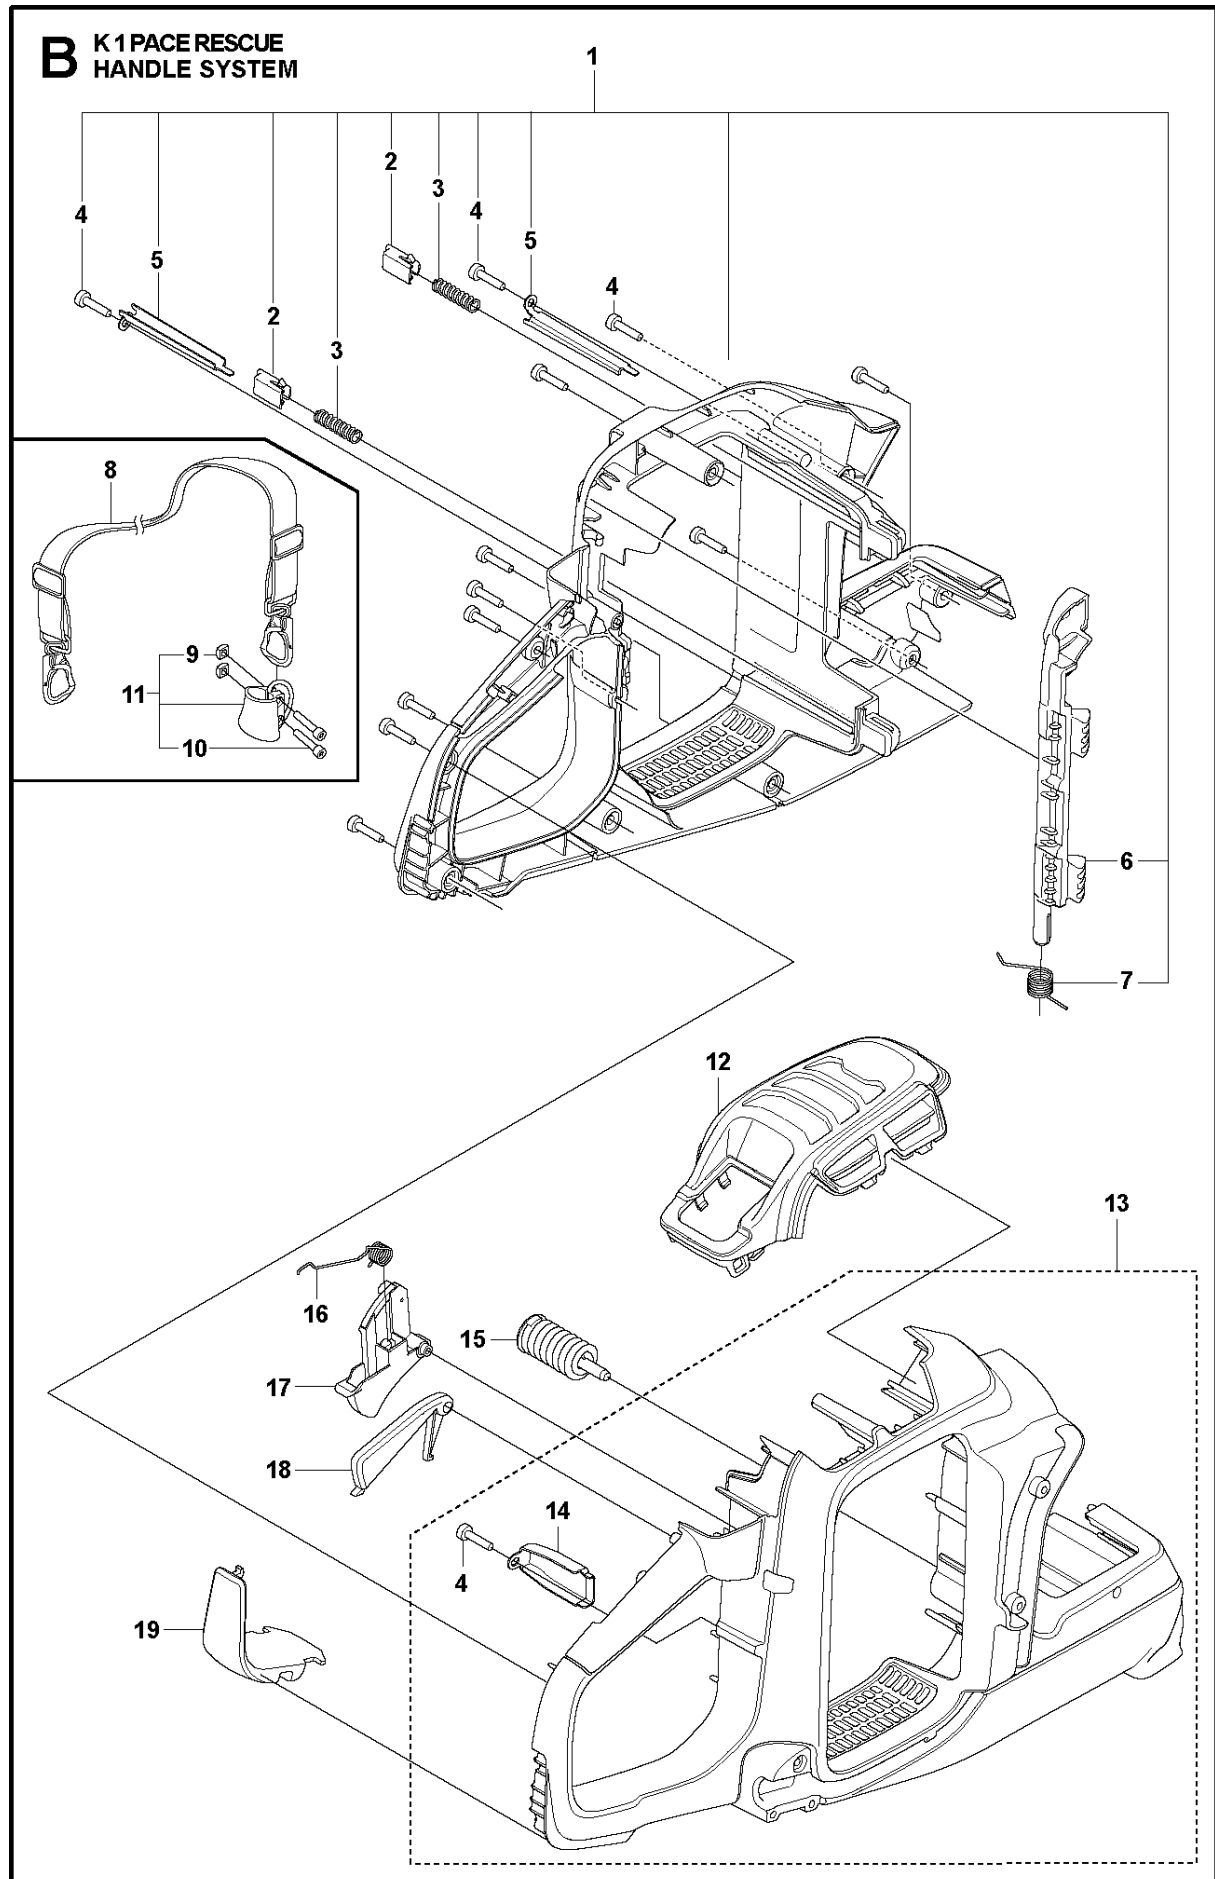

SPARE PARTS LIST

POWER CUTTERS

K 1 PACE RESCUE, 2022-02

CUTTER ARM

K 1 PACE RESCUE, 2022-02

Ref	Part No	Description	Remark	QTY	KIT
1	503 21 54-20	SCREW ITXSCT		1	
2	584 99 43-01	SCREW		1	
3	738 22 02-19	BALL BEARING		1	4
4	531 33 30-01	CUTTER ARM		1	
5	590 52 58-01	BALL BEARING		1	4
6	593 77 30-01	SHAFT		1	
7	597 73 67-01	SHAFT		1	
8	522 47 48-01	PLATE		1	
9	503 21 53-16	SCREW ITXSCM		2	
10	598 93 54-01	BUSHING		1	
11	526 83 45-01	SCREW		1	
12	522 47 57-01	SPRING RETAINER		1	
13	597 73 66-01	PULLEY	Pulley 14"	1	
14	504 03 83-01	SPACING SLEEVE		1	
15	544 21 84-20	SCREW ITXSCM		1	
16	597 73 69-01	GASKET		1	
17	593 80 60-01	GUIDE BUSHING		2	
18	598 40 44-01	LID		1	
19	503 21 53-20	SCREW ITXSCM		6	
20	590 89 58-01	PULLEY		1	
21	503 23 01-16	WASHER		1	
22	503 20 00-45	SCREW EHHFM		1	
23	529 95 96-01	BELT	Belt Kit 14"	1	
24	599 47 46-01	BELT GUARD		1	
25	503 21 53-26	SCREW ITXSCM		4	

HANDLE SYSTEM

K 1 PACE RESCUE, 2022-02

Ref	Part No	Description	Remark	QTY	KIT
1	529 86 37-01	HANDLE HALF		1	
2	577 99 66-01	PUSH BUTTON		2	1
3	585 48 00-01	SPRING		2	1
4	580 29 29-01	SCREW ITXSCT		13	1
5	599 52 82-01	PLATE		2	1, 13
6	597 73 41-01	BUTTON		1	1
7	597 73 40-01	SPRING		1	1
8	586 45 60-01	SHOULDER STRAP		1	
9	503 22 65-04	SQUARE NUT		2	11
10	503 21 53-16	SCREW ITXSCM		2	11
11	588 73 14-02	BRACKET		1	
12	597 62 39-01	COVER		1	
13	529 86 36-01	HANDLE HALF		1	
14	599 52 84-01	PLATE		1	13
15	537 21 03-05	ANTIVIBRATION ELEMENT		1	
16	599 37 35-01	SPRING		1	
17	595 83 40-01	THROTTLE TRIGGER		1	
18	506 49 57-01	THROTTLE LOCKOUT		1	
19	588 19 82-01	GROUND SUPPORT		1	