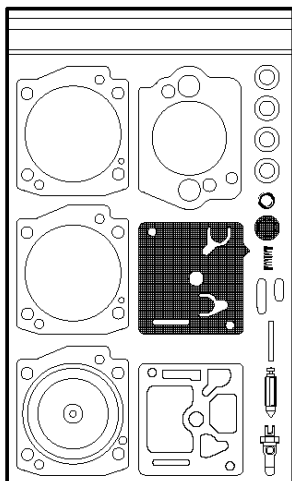

L K760 Cut-n-Break
AIR FILTER

AIR FILTER

K760 CUT-N-BREAK, 2013-06

Ref	Part No	Description	Remark	QTY KIT
1	581 35 74-01	GASKET KIT	incl. 2 - 6, 21 - 23	1
2	506 37 69-02	GASKET		1
3	506 37 70-03	GASKET		1
4	544 21 93-02	INSERT		1
5	503 26 02-04	SEALING RING	Blue	1
6	581 28 53-01	GASKET		1
7	574 36 23-01	AIR FILTER ASSY	Incl. 8	1
8	525 47 06-01	AIR FILTER ASSY		1
9	575 35 40-01	CARBURETTOR BRACKET	Incl. 10	1
10	581 77 48-01	NUT		4
11	503 21 53-10	SCREW ITXSCM		2
12	506 37 06-01	FLANGE INLET PIPE		1
13	525 73 32-01	INLET PIPE		1
14	503 21 53-20	SCREW ITXSCM		1
15	576 89 01-01	HEAT SHIELD		1
16	525 73 31-01	INLET PIPE		1
17	578 76 07-01	IMPULSE HOSE		1
18	574 23 18-01	PLATE		1
19	503 21 53-56	SCREW ITXSCM		2
20	578 24 34-01	CARBURETTOR	Zama C3-EL53	1
21	506 37 68-04	GASKET		1
22	506 37 67-01	CYLINDER		1
23	506 37 70-02	GASKET		1

M K760 Cut-n-Break
CARBURETTOR

CARBURETOR

K760 CUT-N-BREAK, 2013-06

Ref	Part No	Description	Remark	QTY KIT
5	578 24 34-01	CARBURETTOR	Zama C3-EL53	1
1	593 31 00-01	CHOKE SHAFT		1
2	506 39 65-01	ROD		1
3	593 33 29-01	VALVE KIT		1
4	506 39 75-01	SPRING		1
6	506 40 99-02	GASKET KIT		1
7	506 41 00-04	GASKET KIT		1
8	544 83 65-01	SPRING		1
9	593 30 99-01	THROTTLE SHAFT		1