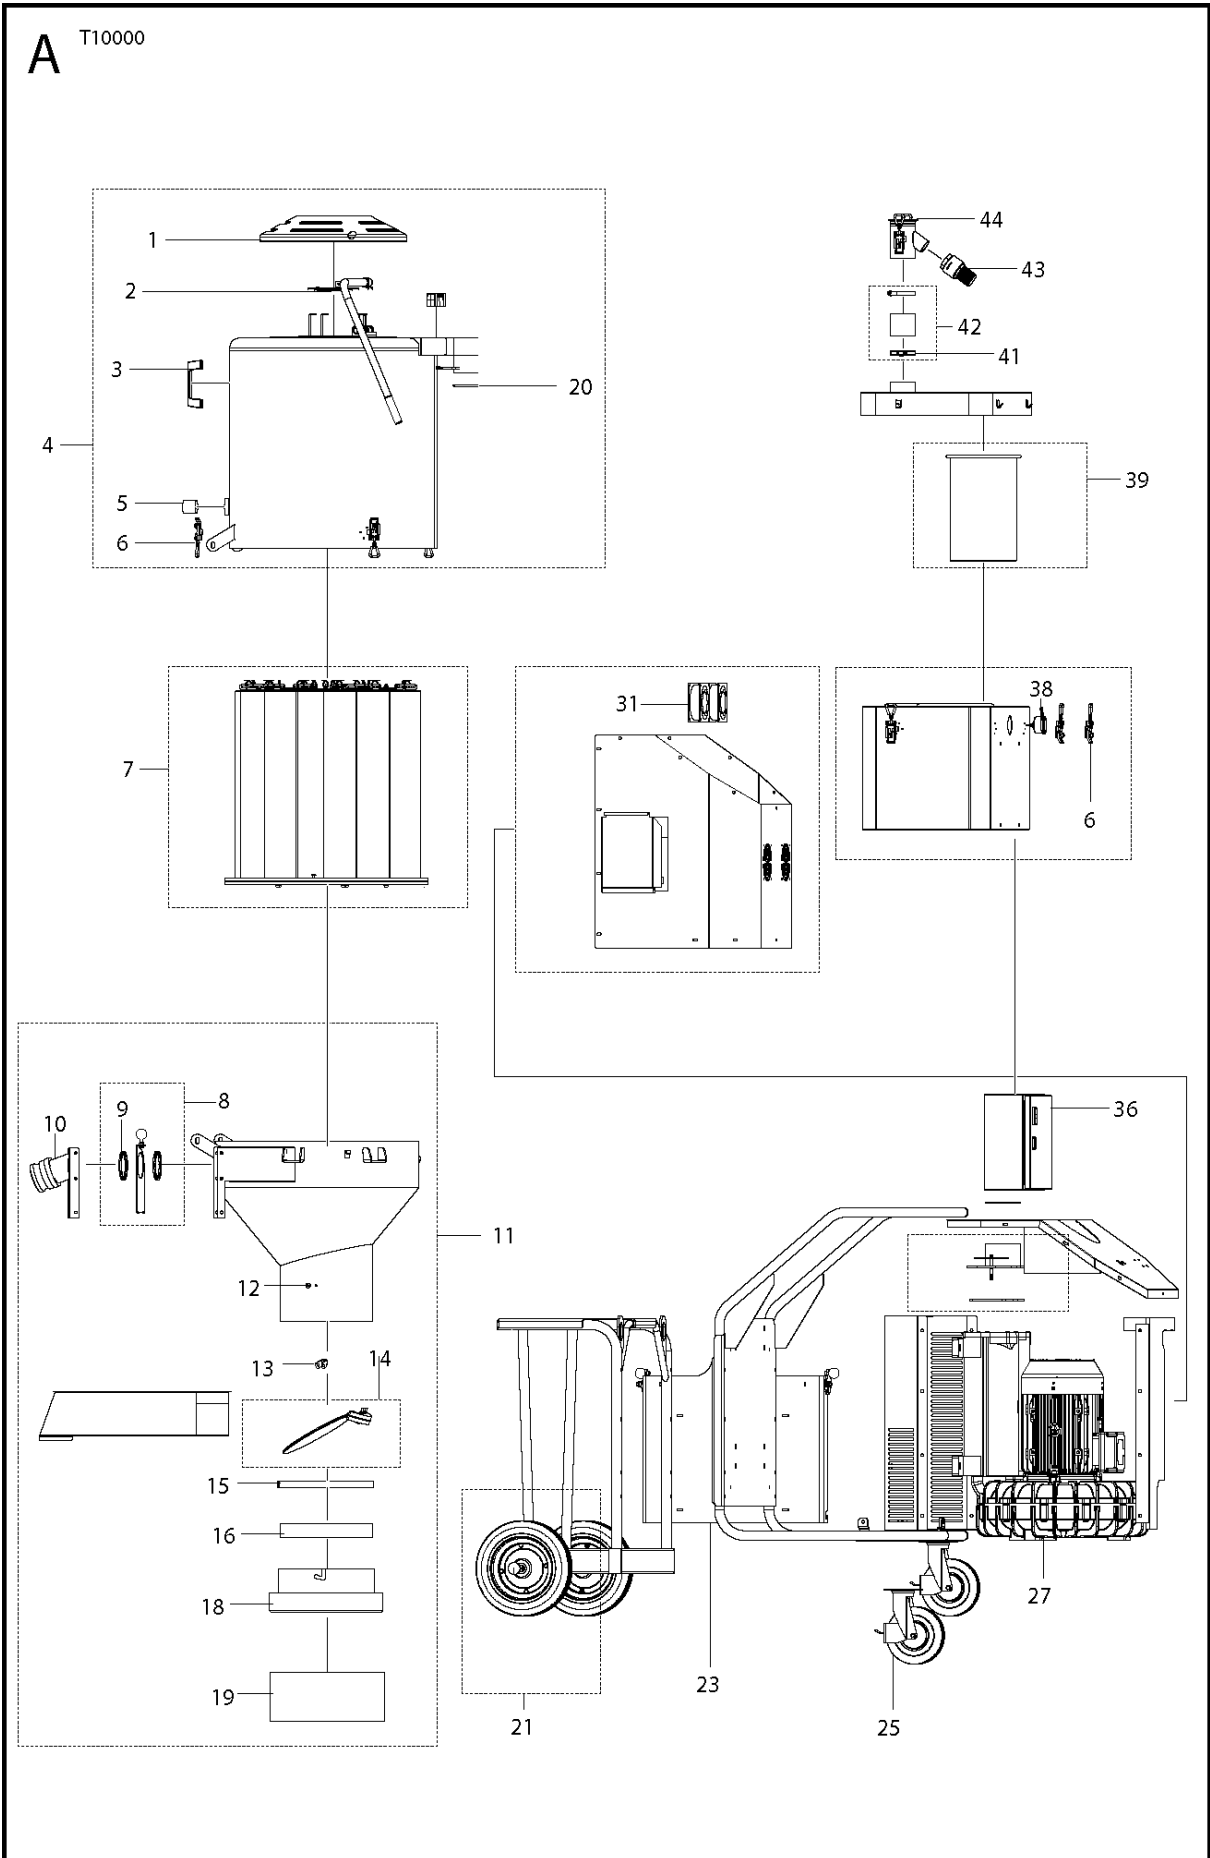

# SPARE PARTS LIST

DUST AND SLURRY MANAGEMENT

T10000, 2017-03

Ref	Part No	Description	Remark	QTY	KIT
1	590 43 43-01	COVER LID		1	4
2	590 44 59-01	ELECTRONIC BOX		1	4
3	590 43 44-01	HANDLE		1	4
4	590 47 97-02	TANK HALF		1	
5	590 43 32-01	STOPPER		1	4
6	590 43 39-01	LATCH		5	4
7	590 43 86-01	FILTER		1	
8	590 43 41-01	VALVE KIT		1	11
9	590 43 60-01	GASKET		2	11
10	590 43 55-02	INLET		1	11
11	590 47 96-02	TANK HALF		1	
12	590 45 68-01	NUT		1	11
13	590 43 19-01	HOLDER		1	11
14	590 45 66-01	FLAP		1	11
15	590 43 34-01	STRAP		1	11
16	590 43 28-01	SEAL		1	11
18	590 43 58-01	HOLDER		2	11
19	590 42 92-01	BAG		1	
20	590 44 40-01	O-RING		1	4
21	590 43 57-01	WHEEL KIT		2	
23	590 43 33-01	WAGON		1	
25	590 44 38-01	WHEEL		2	
27	590 44 68-01	PUMP		1	
27	590 44 64-01	PUMP		1	
31	590 43 30-01	FAN		2	
36	590 44 66-01	ELECTRONIC BOX		1	
36	590 44 63-01	ELECTRONIC BOX		1	
38	590 43 27-01	MANOMETER		1	
39	590 43 59-01	FILTER		3	
39	590 43 37-01	FILTER		3	
41	590 43 31-01	HOSE CLAMP		2	
42	590 43 26-01	HOSE	0,15 (m)	1	
43	590 43 21-01	CHECK VALVE		1	
44	590 43 22-01	REGULATOR		1	