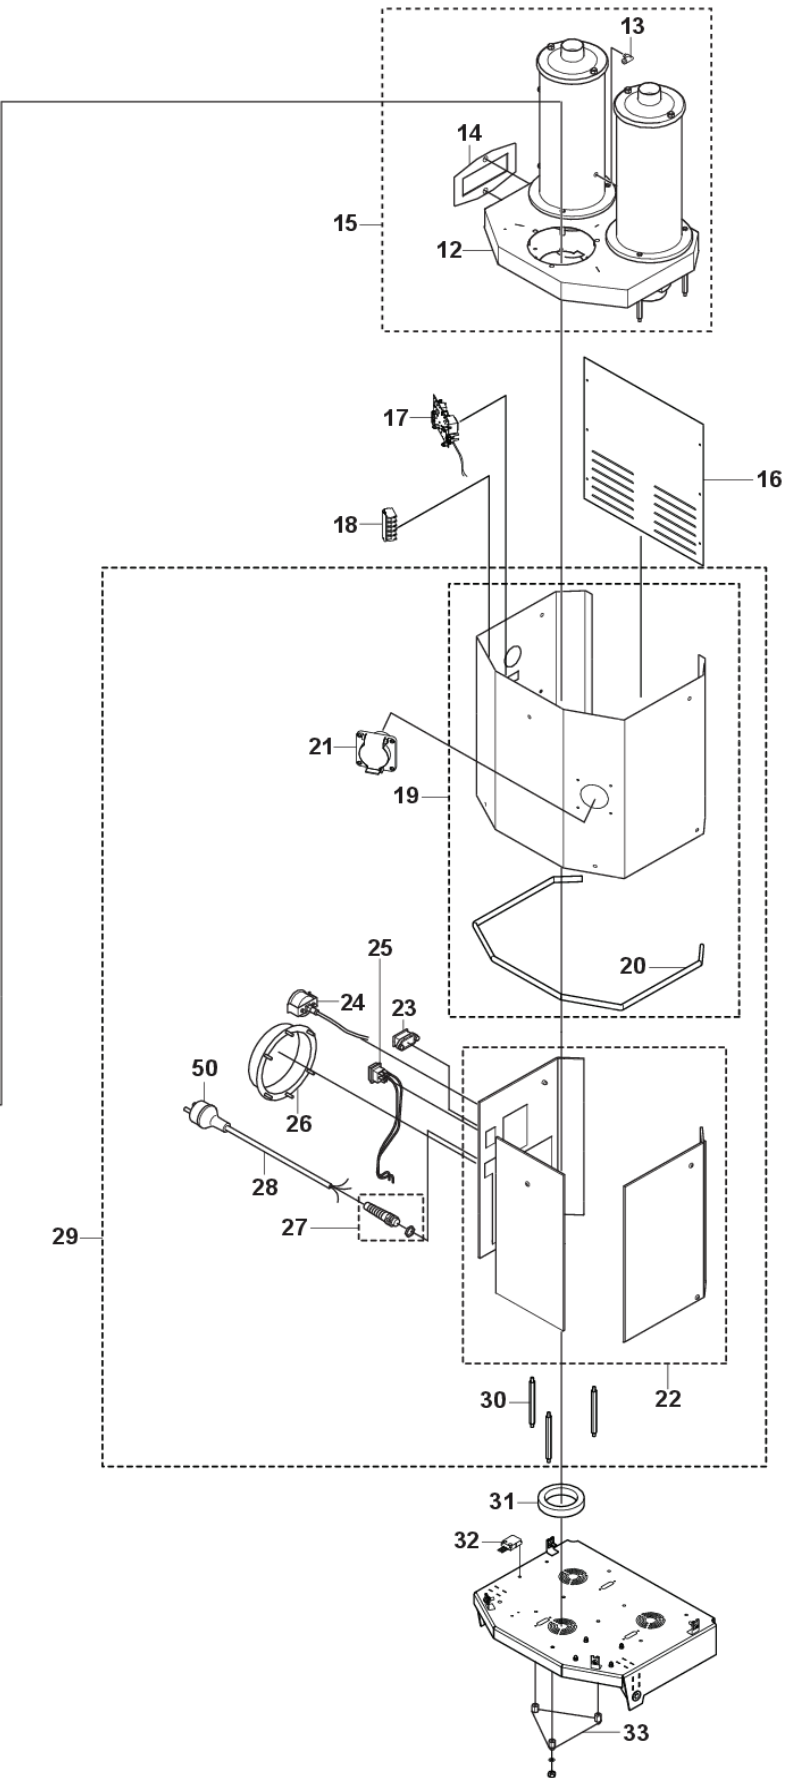

**S 36
MOTOR**

REF.	ART. NR	ARTIKELBESKRIVNING	ANMÄRKNING	KIT
1	590448701	KÅPA		1
2	590400701	MUTTER		6
3	590398901	FILTERLOCK		3
4	590429801	FILTER		3
5	590451401	FILTER HOUSING		3
5	591856801	RÖR	Incl nipple	1
6	591900901	EMBALLAGE		3
7	590450801	TÄTNING		3
8	590396901	MOTOR KIT	230 V	3
8	593042301	MOTOR	120 V	1
9	590451101	SEAL KIT		3
10	590451201	SUPPORT KIT		1
11	590415501	MOTOR	230 V, Incl nipple	1
11	590415701	MOTOR	120 V, Incl nipple	1
11	590427001	MOTOR	230 V	3
11	590427101	MOTOR	120 V	1
12	590450901	LÅDA		1
13	590448601	NIPPEL		1
14	590451001	TÄTNING		1
15	590450701	MOTOR KIT	230 V	1
16	590449001	KÅPA		1
17	590451701	CIRCUIT BOARD	US 50A	1
18	590449501	CONNECTION PIECE	30A	1
18	591252101	STRIP	US 50A	1
19	590449702	MOTORKÅPA	120V	1
19	590452002	MOTORKÅPA	230V EU/AUS	1
20	590452101	TÄTNING	230 V (EU/AUS)	1
21	590449901	ELSYSTEM	230 V 50A (US)	1
22	590452101	TÄTNING	230 V (EU/AUS)	1
22	590450601	TÄTNING	230 V 50A (US)	1
23	590415301	TIMMÄTARE		1
24	590396701	MANOMETER		1
25	590402601	BRYTARE		1
25	590403001	BRYTARE	US 50A	1
26	590449301	AVGASLEDARE		1
27	590402501	KABELGENOMFÖRING		1
28	590450101	KABLAGE KPL	230V/30A	1
28	590450201	KABLAGE KPL	230V/50A	1
28	593717413	POWER CORD	EU 16A	1
29	590449702	MOTORKÅPA	120V	1
29	590478702	MOTORKÅPA	230V/50A	1
29	590478802	MOTORKÅPA	230V/30A	1
30	590451301	SUPPORT KIT		1
31	590449001	KÅPA		3
32	590426201	STARTAPPARAT		1
32	590426301	STARTAPPARAT		1
33	590476801	LOCK		3
34	596969401	SCHEMA	EU	1
34	596969402	SCHEMA	US 50A	1
49	596969403	SCHEMA	US	1
50	591794101	PLUGG		1