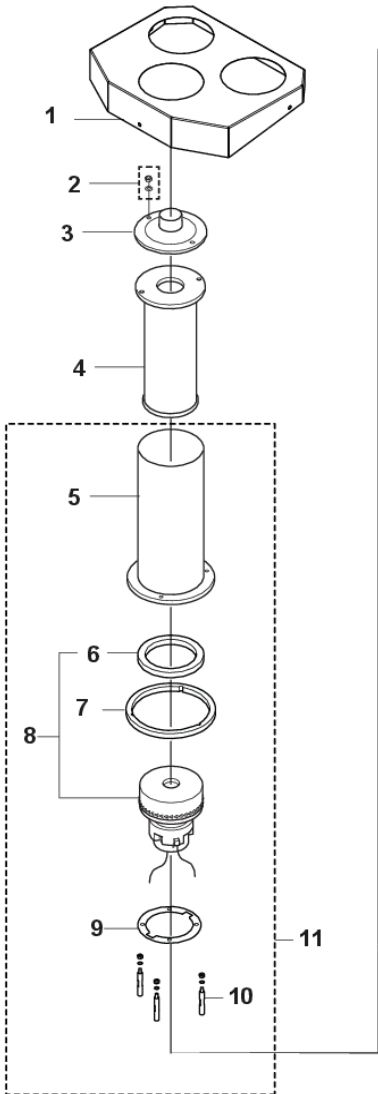

**S 36
MOTOR**

REF.	ART. NR	ARTIKELBESKRIVNING	ANMÄRKNING	KIT
1	590448701	KÅPA		1
2	590400701	MUTTER		6
3	590398901	FILTERLOCK		3
4	590429801	FILTER		3
5	590451401	FILTER HOUSING		3
5	591856801	RÖR	Incl nipple	1
6	591900901	EMBALLAGE		3
7	590450801	TÄTNING		3
8	590396901	MOTOR KIT	230 V	3
8	593042301	MOTOR	120 V	1
9	590451101	SEAL KIT		3
10	590451201	SUPPORT KIT		1
11	590415501	MOTOR	230 V, Incl nipple	1
11	590415701	MOTOR	120 V, Incl nipple	1
11	590427001	MOTOR	230 V	3
11	590427101	MOTOR	120 V	1
12	590450901	LÅDA		1
13	590448601	NIPPEL		1
14	590451001	TÄTNING		1
15	590450701	MOTOR KIT	230 V	1
16	590449001	KÅPA		1
17	590451701	CIRCUIT BOARD	US 50A	1
18	590449501	CONNECTION PIECE	30A	1
18	591252101	STRIP	US 50A	1
19	590449702	MOTORKÅPA	120V	1
19	590452002	MOTORKÅPA	230V EU/AUS	1
20	590452101	TÄTNING	230 V (EU/AUS)	1
21	590449901	ELSYSTEM	230 V 50A (US)	1
22	590452101	TÄTNING	230 V (EU/AUS)	1
22	590450601	TÄTNING	230 V 50A (US)	1
23	590415301	TIMMÄTARE		1
24	590396701	MANOMETER		1
25	590402601	BRYTARE		1
25	590403001	BRYTARE	US 50A	1
26	590449301	AVGASLEDARE		1
27	590402501	KABELGENOMFÖRING		1
28	590450101	KABLAGE KPL	230V/30A	1
28	590450201	KABLAGE KPL	230V/50A	1
28	593717413	POWER CORD	EU 16A	1
29	590449702	MOTORKÅPA	120V	1
29	590478702	MOTORKÅPA	230V/50A	1
29	590478802	MOTORKÅPA	230V/30A	1
30	590451301	SUPPORT KIT		1
31	590449001	KÅPA		3
32	590426201	STARTAPPARAT		1
32	590426301	STARTAPPARAT		1
33	590476801	LOCK		3
34	596969401	SCHEMA	EU	1
34	596969402	SCHEMA	US 50A	1
49	596969403	SCHEMA	US	1
50	591794101	PLUGG		1