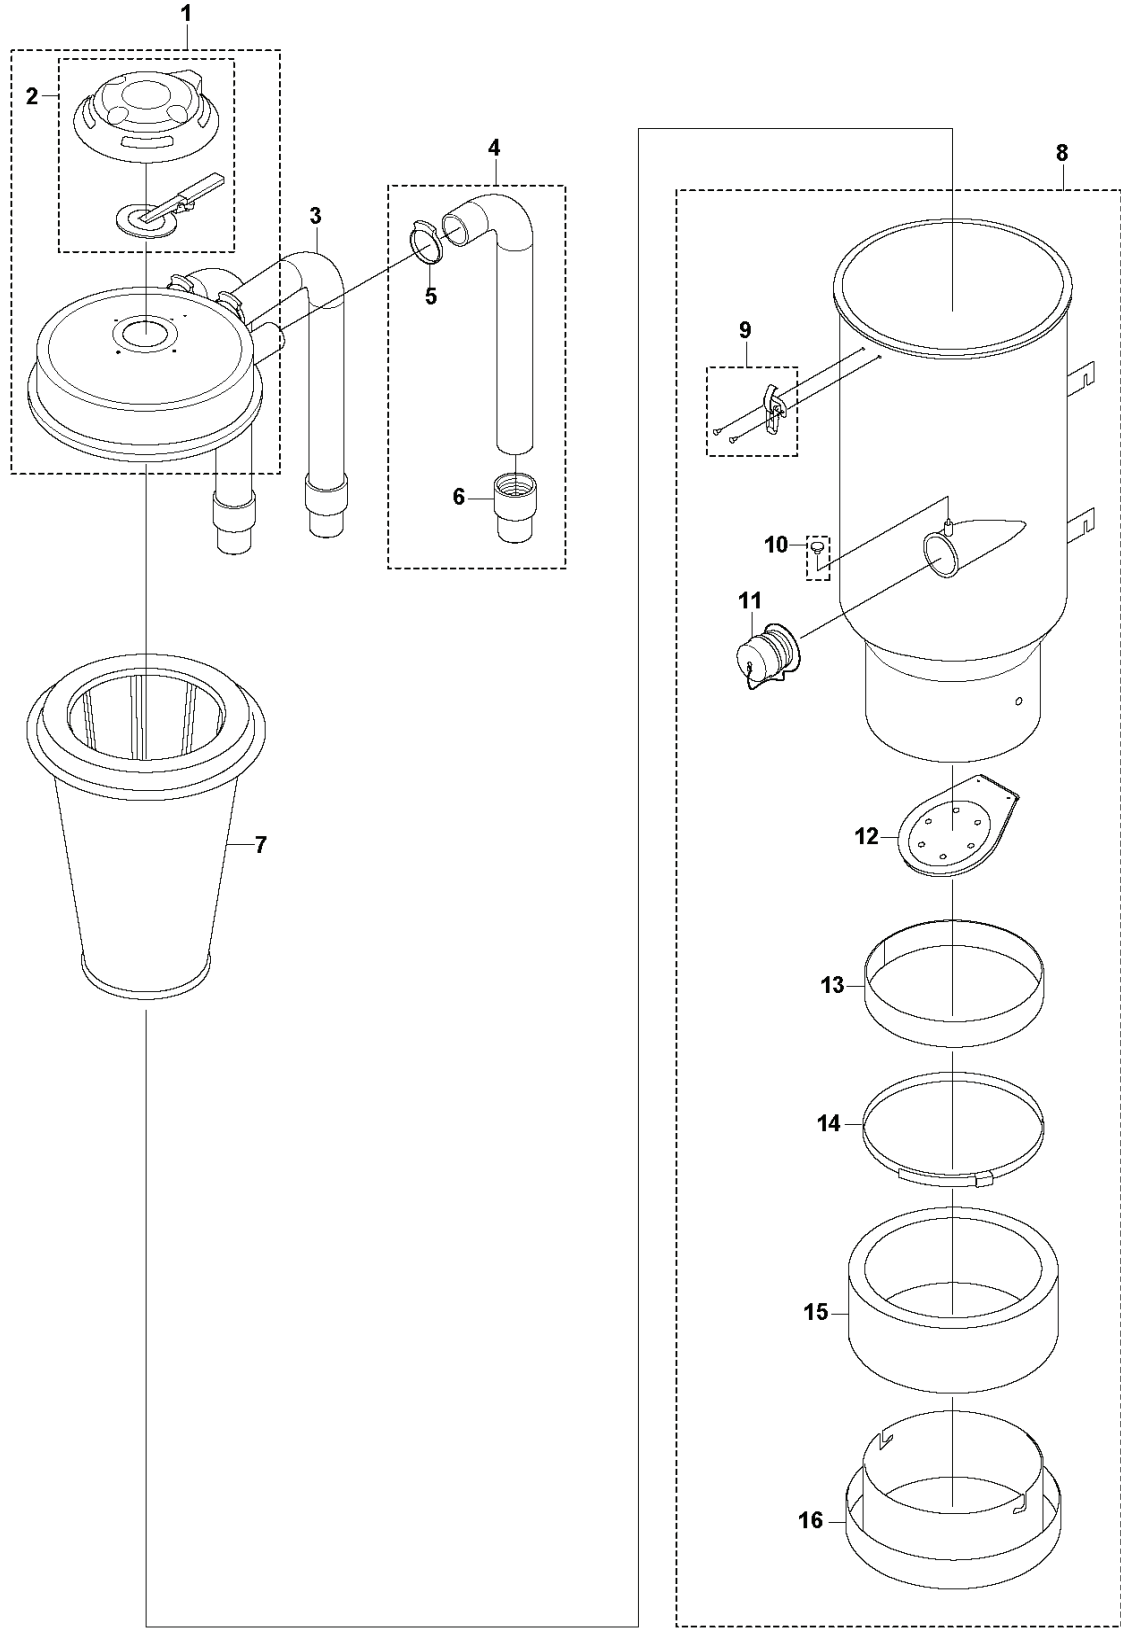

RESERVDELSKATALOG

: HUSQVARNA S 36

Reservdelslista

RESERVDELSLISTA

A S 36
TANK

REF.	ART. NR	ARTIKELBESKRIVNING	ANMÄRKNING	KIT
1	590478602	TANKLOCK KPL		1
2	590415002	VENTIL		1
3	590448901	SLANGSATS		1
4	590448801	SLANGSATS		2
5	590400801	SLANGKLÄMMA		1
6	590438101	SLANG		1
7	590430202	FILTER		1
8	590478502	TANK		1
9	590396401	HOLDER KIT		3
10	590401601	LÅSPINNE		1
11	590426701	LOCK		1
12	590398601	KLAFF		1
13	590402301	SEAL		1
14	590401801	SPÄNNBAND		1
15	590429201	DAMMPÅSE		1
16	590426901	HÅLLARE		1

D S 36
DECALS

REF.	ART. NR	ARTIKELBESKRIVNING	ANMÄRKNING	KIT
1	597741203	DECAL KIT		1

E S 36
ACCESSORIES

REF.	ART. NR	ARTIKELBESKRIVNING	ANMÄRKNING	KIT
1	590437401	SLANG		1
2	590428302	VERKTYG		1
3	590428503	VERKTYG		1
4	590829401	VERKTYG		1