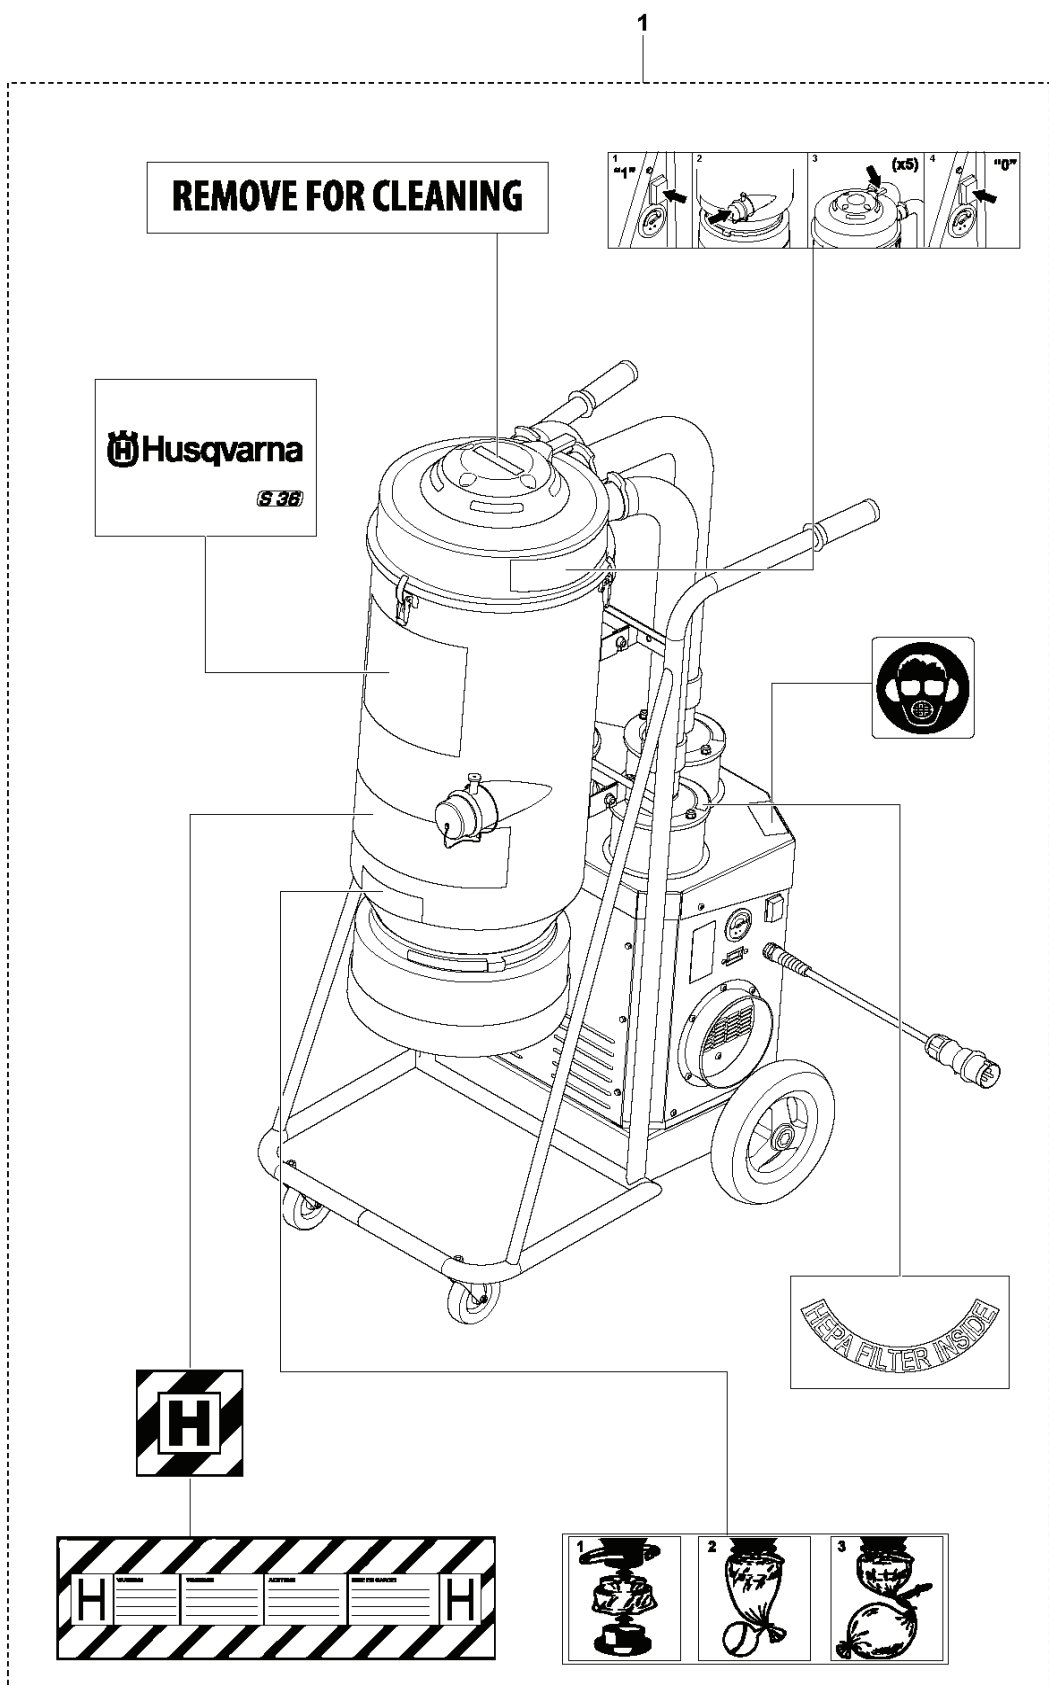

RESERVDELSKATALOG

: HUSQVARNA S 36

Reservdelslista

RESERVDELSLISTA

A S 36
TANK

REF.	ART. NR	ARTIKELBESKRIVNING	ANMÄRKNING	KIT
1	590478602	TANKLOCK KPL		1
2	590415002	VENTIL		1
3	590448901	SLANGSATS		1
4	590448801	SLANGSATS		2
5	590400801	SLANGKLÄMMA		1
6	590438101	SLANG		1
7	590430202	FILTER		1
8	590478502	TANK		1
9	590396401	HOLDER KIT		3
10	590401601	LÅSPINNE		1
11	590426701	LOCK		1
12	590398601	KLAFF		1
13	590402301	SEAL		1
14	590401801	SPÄNNBAND		1
15	590429201	DAMMPÅSE		1
16	590426901	HÅLLARE		1

D S 36
DECALS

REF.	ART. NR	ARTIKELBESKRIVNING	ANMÄRKNING	KIT
1	597741203	DECAL KIT		1

E S 36
ACCESSORIES

REF.	ART. NR	ARTIKELBESKRIVNING	ANMÄRKNING	KIT
1	590437401	SLANG		1
2	590428302	VERKTYG		1
3	590428503	VERKTYG		1
4	590829401	VERKTYG		1