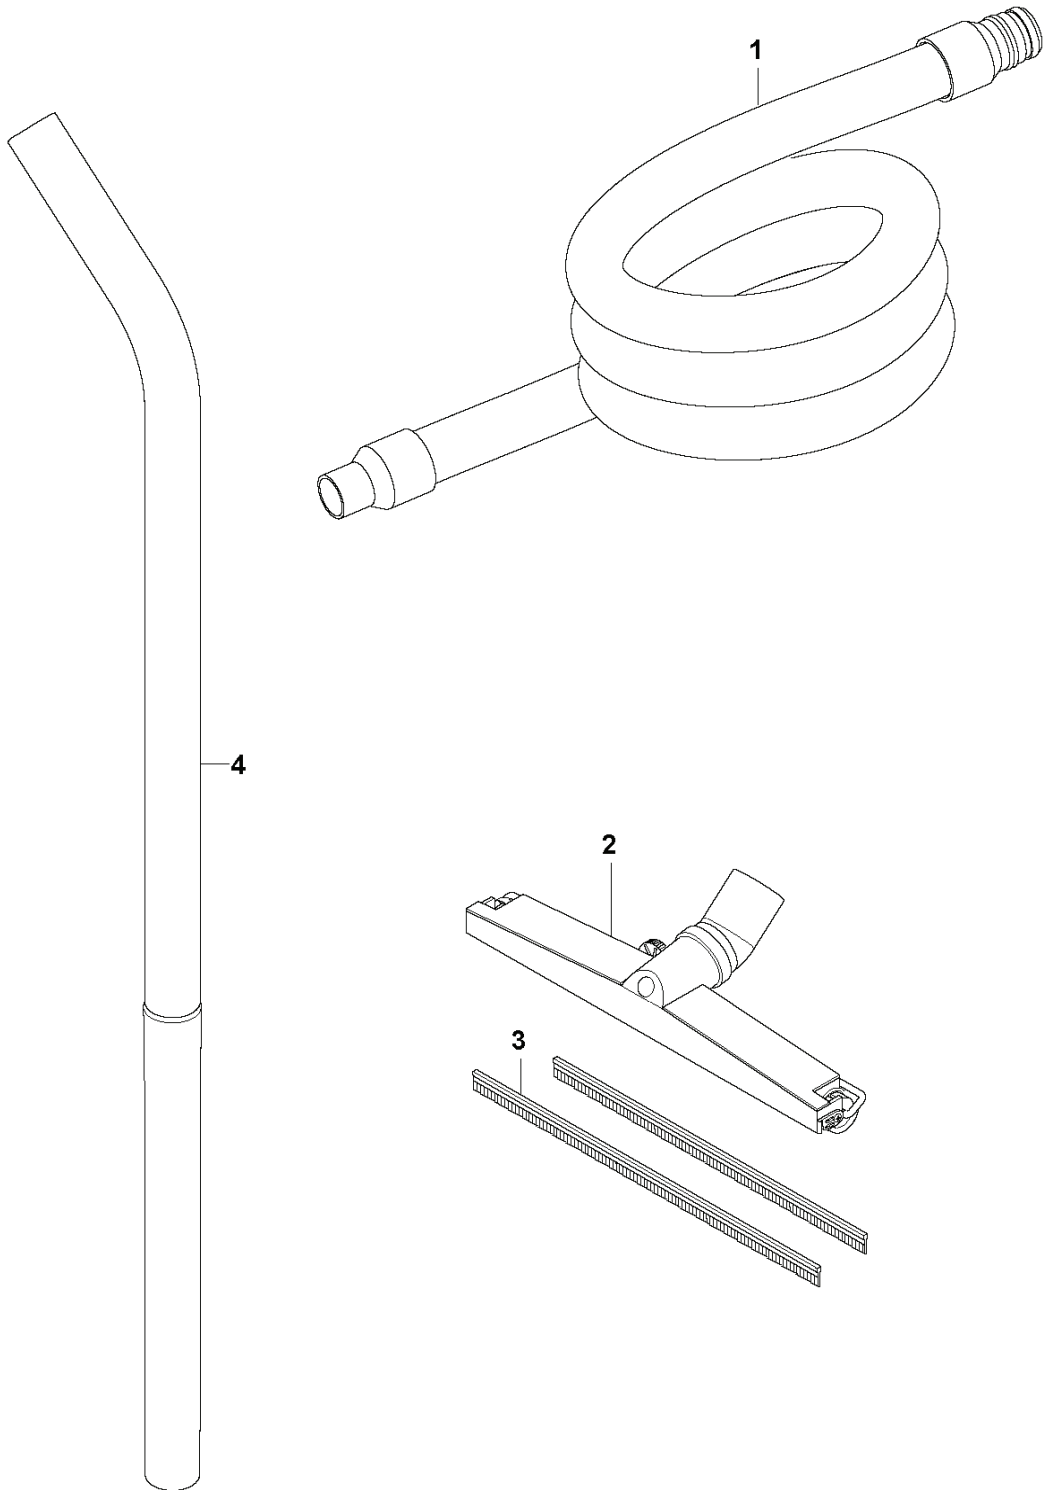

RESERVDELSKATALOG

: HUSQVARNA S 36

Reservdelslista

RESERVDELSLISTA

A S 36
TANK

REF.	ART. NR	ARTIKELBESKRIVNING	ANMÄRKNING	KIT
1	590478602	TANKLOCK KPL		1
2	590415002	VENTIL		1
3	590448901	SLANGSATS		1
4	590448801	SLANGSATS		2
5	590400801	SLANGKLÄMMA		1
6	590438101	SLANG		1
7	590430202	FILTER		1
8	590478502	TANK		1
9	590396401	HOLDER KIT		3
10	590401601	LÅSPINNE		1
11	590426701	LOCK		1
12	590398601	KLAFF		1
13	590402301	SEAL		1
14	590401801	SPÄNNBAND		1
15	590429201	DAMMPÅSE		1
16	590426901	HÅLLARE		1

D S 36
DECALS

REF.	ART. NR	ARTIKELBESKRIVNING	ANMÄRKNING	KIT
1	597741203	DECAL KIT		1

E S 36
ACCESSORIES

REF.	ART. NR	ARTIKELBESKRIVNING	ANMÄRKNING	KIT
1	590437401	SLANG		1
2	590428302	VERKTYG		1
3	590428503	VERKTYG		1
4	590829401	VERKTYG		1