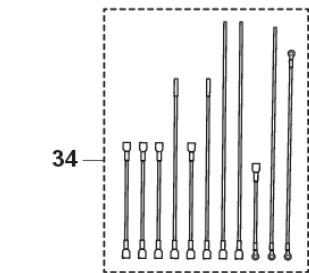

**S 36
MOTOR**

REF.	ART. NR	ARTIKELBESKRIVNING	ANMÄRKNING	KIT
1	590448701	KÅPA		1
2	590400701	MUTTER		6
3	590398901	FILTERLOCK		3
4	590429801	FILTER		3
5	590451401	FILTER HOUSING		3
5	591856801	RÖR	Incl nipple	1
6	591900901	EMBALLAGE		3
7	590450801	TÄTNING		3
8	590396901	MOTOR KIT	230 V	3
8	593042301	MOTOR	120 V	1
9	590451101	SEAL KIT		3
10	590451201	SUPPORT KIT		1
11	590415501	MOTOR	230 V, Incl nipple	1
11	590415701	MOTOR	120 V, Incl nipple	1
11	590427001	MOTOR	230 V	3
11	590427101	MOTOR	120 V	1
12	590450901	LÅDA		1
13	590448601	NIPPEL		1
14	590451001	TÄTNING		1
15	590450701	MOTOR KIT	230 V	1
16	590449001	KÅPA		1
17	590451701	CIRCUIT BOARD	US 50A	1
18	590449501	CONNECTION PIECE	30A	1
18	591252101	STRIP	US 50A	1
19	590449702	MOTORKÅPA	120V	1
19	590452002	MOTORKÅPA	230V EU/AUS	1
20	590452101	TÄTNING	230 V (EU/AUS)	1
21	590449901	ELSYSTEM	230 V 50A (US)	1
22	590452101	TÄTNING	230 V (EU/AUS)	1
22	590450601	TÄTNING	230 V 50A (US)	1
23	590415301	TIMMÄTARE		1
24	590396701	MANOMETER		1
25	590402601	BRYTARE		1
25	590403001	BRYTARE	US 50A	1
26	590449301	AVGASLEDARE		1
27	590402501	KABELGENOMFÖRING		1
28	590450101	KABLAGE KPL	230V/30A	1
28	590450201	KABLAGE KPL	230V/50A	1
28	593717413	POWER CORD	EU 16A	1
29	590449702	MOTORKÅPA	120V	1
29	590478702	MOTORKÅPA	230V/50A	1
29	590478802	MOTORKÅPA	230V/30A	1
30	590451301	SUPPORT KIT		1
31	590449001	KÅPA		3
32	590426201	STARTAPPARAT		1
32	590426301	STARTAPPARAT		1
33	590476801	LOCK		3
34	596969401	SCHEMA	EU	1
34	596969402	SCHEMA	US 50A	1
49	596969403	SCHEMA	US	1
50	591794101	PLUGG		1