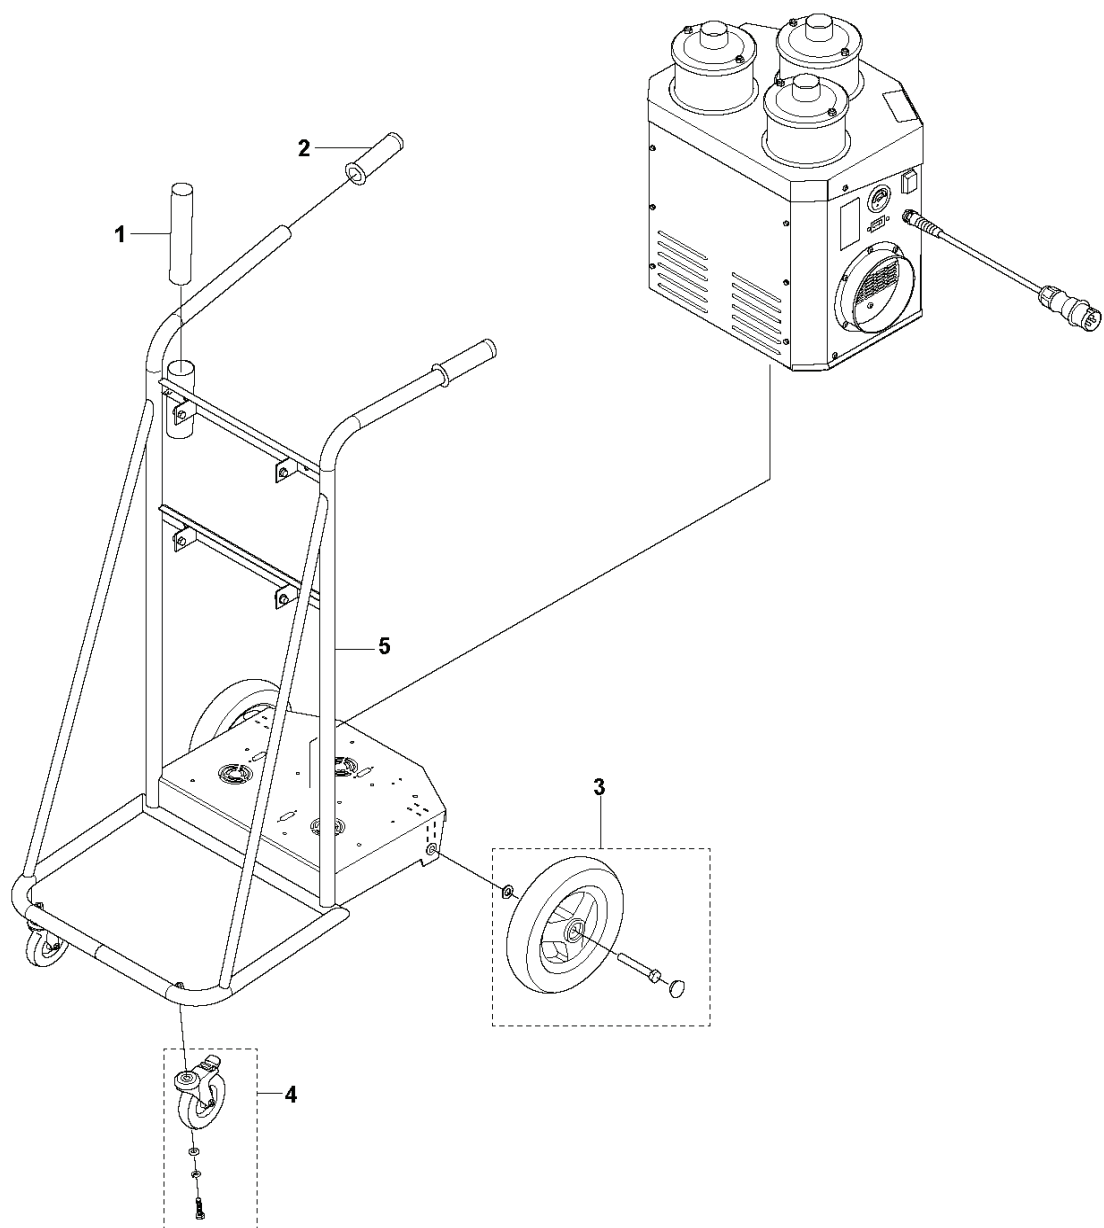

C S 36
FRAME

REF.	ART. NR	ARTIKELBESKRIVNING	ANMÄRKNING	KIT
1	590426001	KLÄMMA		1
2	596316701	HANDTAG		2
3	590397001	BAKHJUL		2
4	590397201	HJUL KIT		2
5	590449401	RAM		1