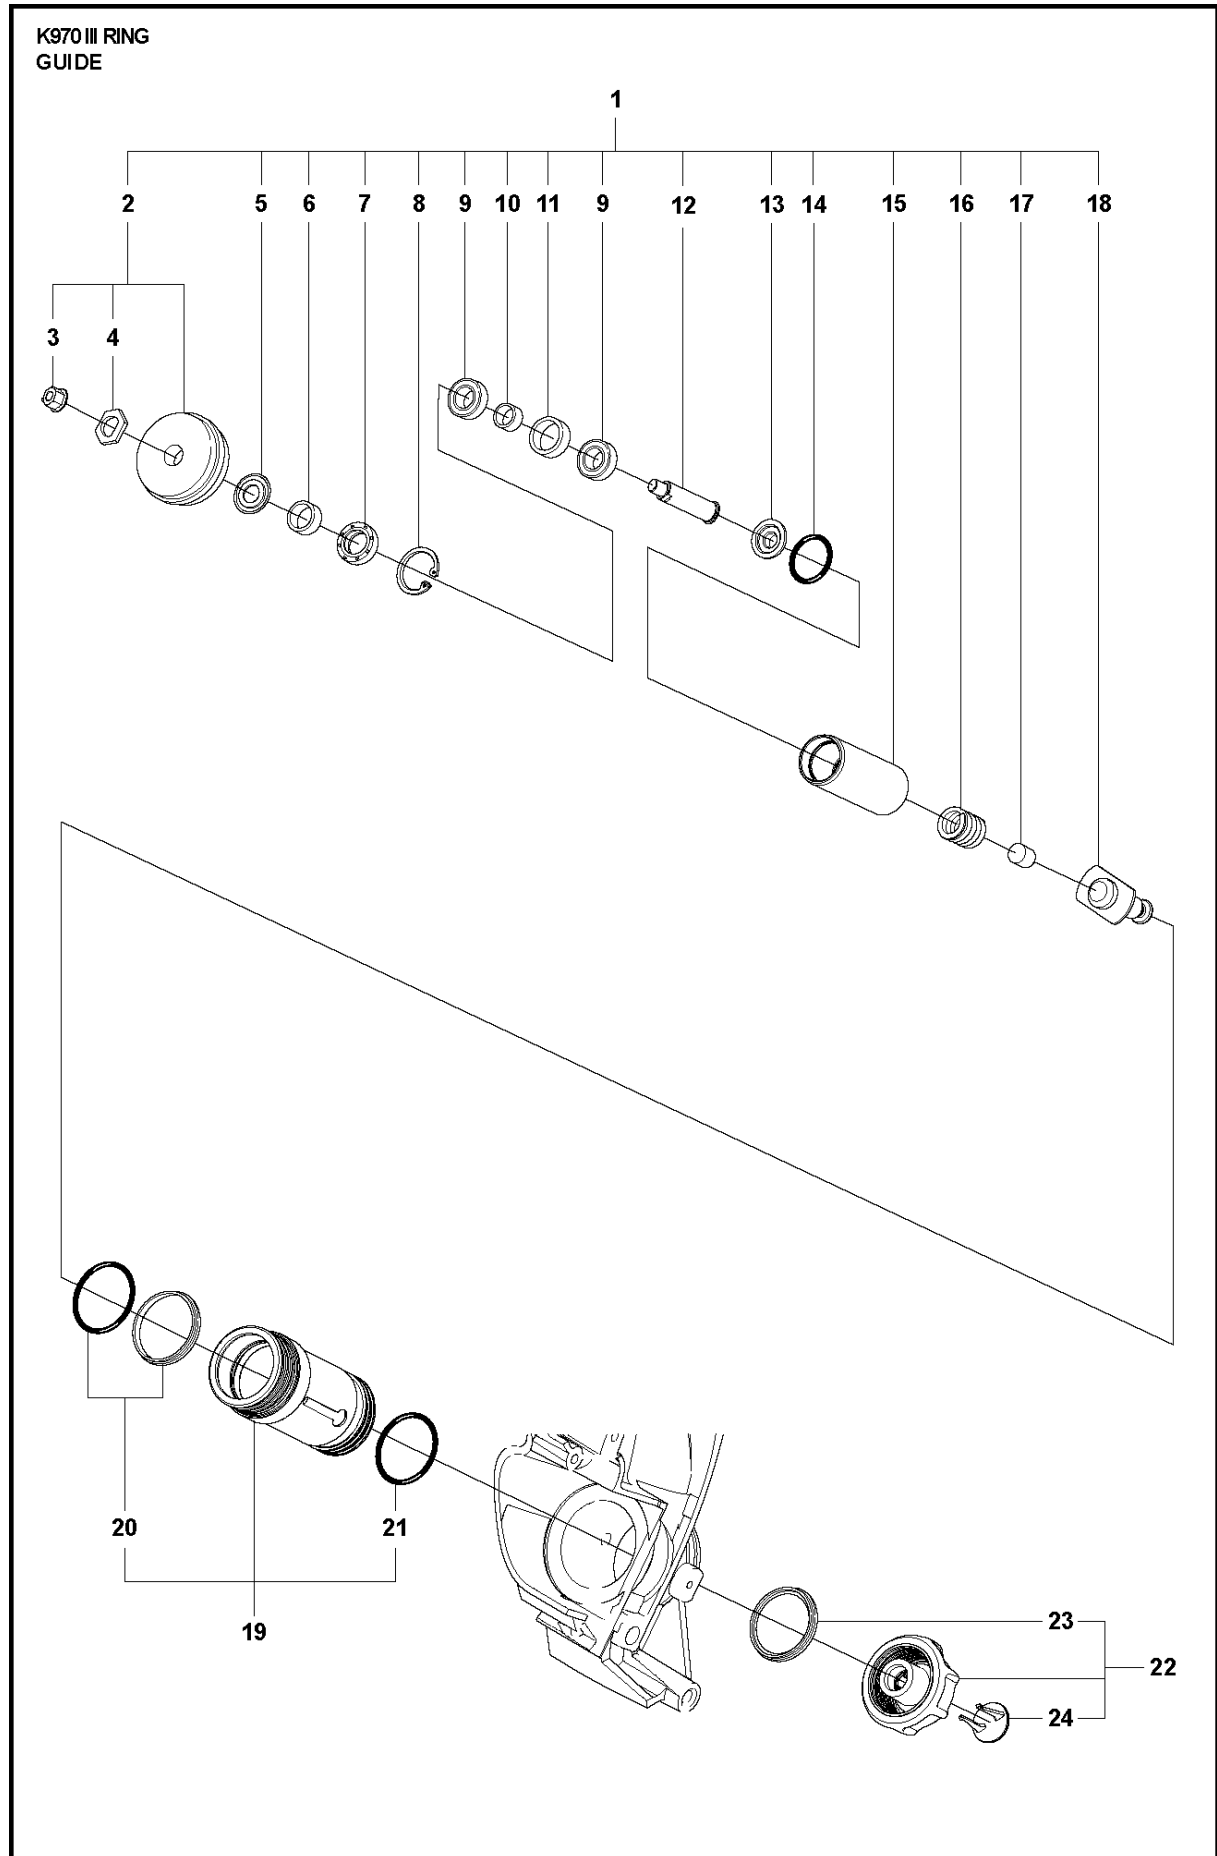

Ref	Part No	Description	Remark	QTY KIT
1	738 88 10-01	LUBRICATION NIPPLE		2
2	503 22 00-01	HEXAGON NUT		2
3	503 23 04-01	WASHER		2
4	725 54 59-05	SCREW IHSCM		1
5	503 23 04-03	WASHER		1
6	503 20 00-45	SCREW EHHFM		1
7	506 27 75-01	PULLEY		1
8	501 98 10-80	SCREW ITXSCM		1
9	721 12 52-70	GROOVED PIN		1
10	522 65 75-05	CHASSIS	Incl. 1, 9, 11 - 17, 20	1
11	506 25 73-01	COMPRESSION SPRING		1
12	506 32 80-01	LOCKING BUTTON		1
13	721 44 06-00	SPRING PIN		1
14	735 31 08-00	CIRCLIP		1
15	503 23 01-12	WASHER		1
16	503 26 30-22	O-RING		2
17	506 35 15-03	DRIVE SHAFT	Incl. 18 - 19	1
18	583 95 33-01	BALL BEARING		2
20	544 07 76-01	SLEEVE	Incl. 21 - 22	2
21	506 34 39-01	GASKET KIT		2
22	740 48 25-02	O-RING		2
23	506 35 19-03	WEAR PROTECTION	Incl. 24	1
24	505 57 41-16	SCREW ITXSCM		1
25	503 21 53-20	SCREW ITXSCM		1
26	506 35 23-04	GEAR WHEEL ASSY	Incl. 27 - 32	1
27	506 37 49-01	SLEEVE		1
28	506 37 46-02	FLANGE WASHER		1
29	506 17 83-04	GEAR WHEEL		1
30	506 31 22-02	DRIVER	Incl. 33	1
31	581 85 52-01	SCREW		1
32	721 42 52-50	SPRING PIN		2
33	740 42 24-00	O-RING		1
34	506 37 48-01	SEALING		1
35	503 21 53-12	SCREW ITXSCM		3
36	506 37 47-01	SEALING COLLAR		1
37	503 26 21-01	SEALING RING		1