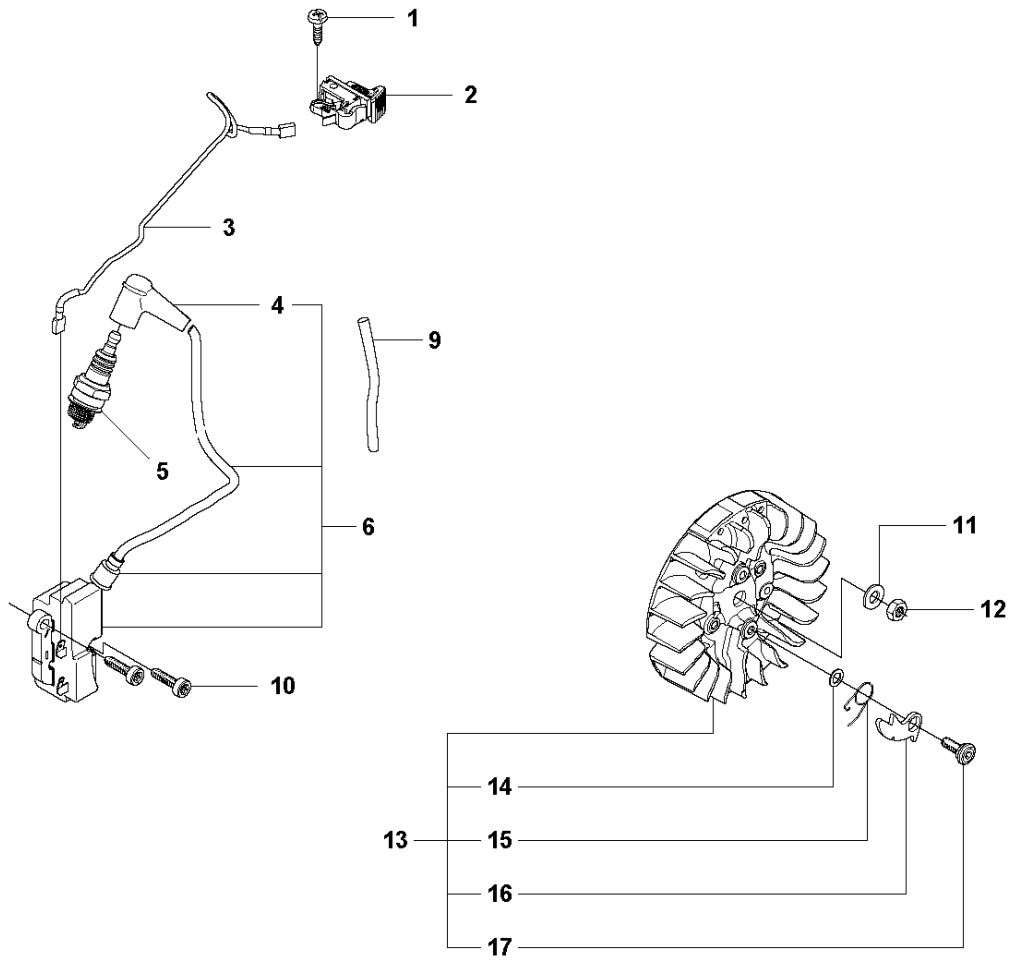

CARBURETOR

K970 III RING, 2017-03

Ref	Part No	Description	Remark	QTY KIT
1	505 28 33-10	HOSE CLAMP		1
2	506 41 41-01	INLET PIPE		1
3	544 15 01-01	FLANGE		1
4	503 21 53-16	SCREW ITXSCM		2
5	544 11 39-01	CONSOLE		1
6	503 21 53-30	SCREW ITXSCM		1
7	506 41 42-01	PLATE		1
8	584 91 30-01	CARBURETTOR	RWJ-7	1
9	505 14 84-01	LEVER		1
10	576 49 04-01	THROTTLE CABLE ASSY		1
11	598 60 25-01	FLANGE		1
12	521 92 67-01	INLET PIPE		1
13	510 24 39-01	FILTER		1
14	501 97 18-02	SCREW ITXSCM		2
15	586 06 21-01	CHISEL GUIDE		1
16	506 23 20-11	CHOKE	Incl. 17	1
17	506 27 25-01	WEAR PROTECTION		1
18	502 44 58-01	GASKET KIT	Walbro RWJ-5	1
19	502 44 59-03	REPAIR KIT	Walbro RWJ-5	1
20	593 77 77-01	CHOKE SHAFT		1
21	593 77 69-01	THROTTLE SHAFT		1

K970 III RING
STARTER

STARTER

K970 III RING, 2017-03

Ref	Part No	Description	Remark	QTY KIT
1	574 50 73-13	STARTER ASSY	Incl. 2 - 9, 11 - 15	1
2	503 21 67-22	SCREW IHSCFT		1
3	740 43 13-00	O-RING		1
4	510 00 08-01	SEALING		1
5	506 26 31-01	SPACING SLEEVE		1
6	506 25 30-01	COMPRESSION SPRING		1
7	525 88 74-02	SCREW CITXPANT		2
8	596 29 31-01	RECOIL SPRING		1
9	506 25 81-03	STARTER PULLEY		1
10	544 28 75-02	AIR CONDUCTOR		1
11	506 33 56-15	CORD		1
11	584 25 79-03	STARTER HANDLE ASSY	50 m Coil	1
12	584 25 79-02	STARTER HANDLE ASSY		1
13	505 34 94-02	STARTER COVER		1
14	501 98 10-20	SCREW ITXSCM		4
15	525 57 11-01	DECAL		1

K970 III Ring
IGNITION SYSTEM

IGNITION SYSTEM

K970 III RING, 2017-03

Ref	Part No	Description	Remark	QTY	KIT
1	525 88 74-03	SCREW CITXPANT		1	
2	506 31 86-04	STOP SWITCH		1	
3	501 83 98-01	CABLE		1	
4	590 50 45-01	SPARK PLUG CAP		1	6
5	503 23 51-11	SPARK PLUG	RCJ 6Y	1	
6	594 72 96-04	IGNITION MODULE ASSY		1	
9	576 85 16-02	PROTECTIVE HOSE		1	
10	505 57 41-20	SCREW ITXSCM		2	
11	503 23 01-01	WASHER		1	
12	503 22 10-11	HEXAGON NUT		1	
13	587 70 21-01	FLYWHEEL ASSY	Incl. 14 - 17	1	
14	503 23 00-42	WASHER		2	
15	501 63 48-01	SPRING		2	
16	501 67 32-03	PAWL		2	
17	506 00 69-01	SCREW		2	