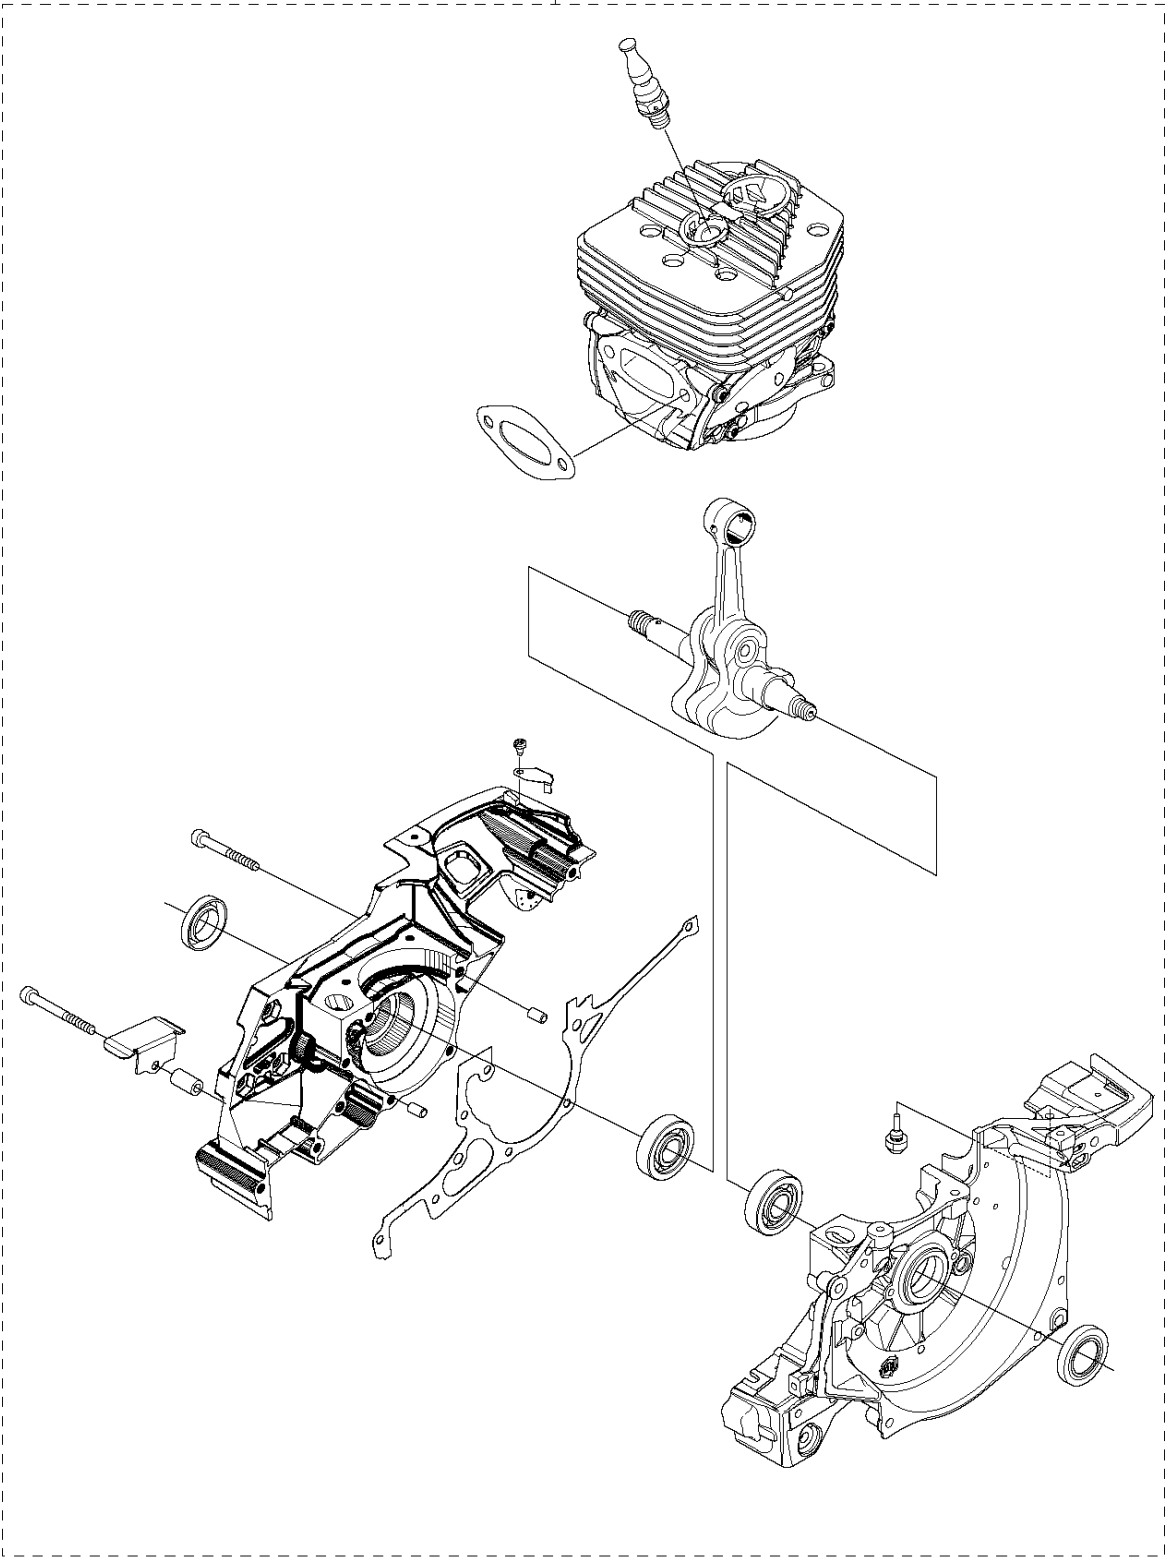

TOOLS

K970 III RING, 2017-03

Ref	Part No	Description	Remark	QTY KIT
1	506 36 38-04	TOOL	Incl. 2 - 5	1
2	506 38 26-01	TOOL		1
3	501 19 22-01	TOOL		1
4	506 35 52-01	SPANNER	19mm	1
5	506 36 36-01	HEX KEY	Allenkey 6mm	1
6	506 38 49-02	GUN		1
7	588 81 48-01	GREASE		1
8	544 22 98-08	GASKET KIT	Incl. 9 - 14	1
9	503 26 02-04	SEALING RING		2
10	576 49 94-01	GASKET		1
11	506 41 39-04	GASKET		1
12	585 28 09-01	GASKET		1
13	577 98 89-01	GASKET		1
14	594 89 01-01	GASKET		1

K970 III RING
ENGINE

1