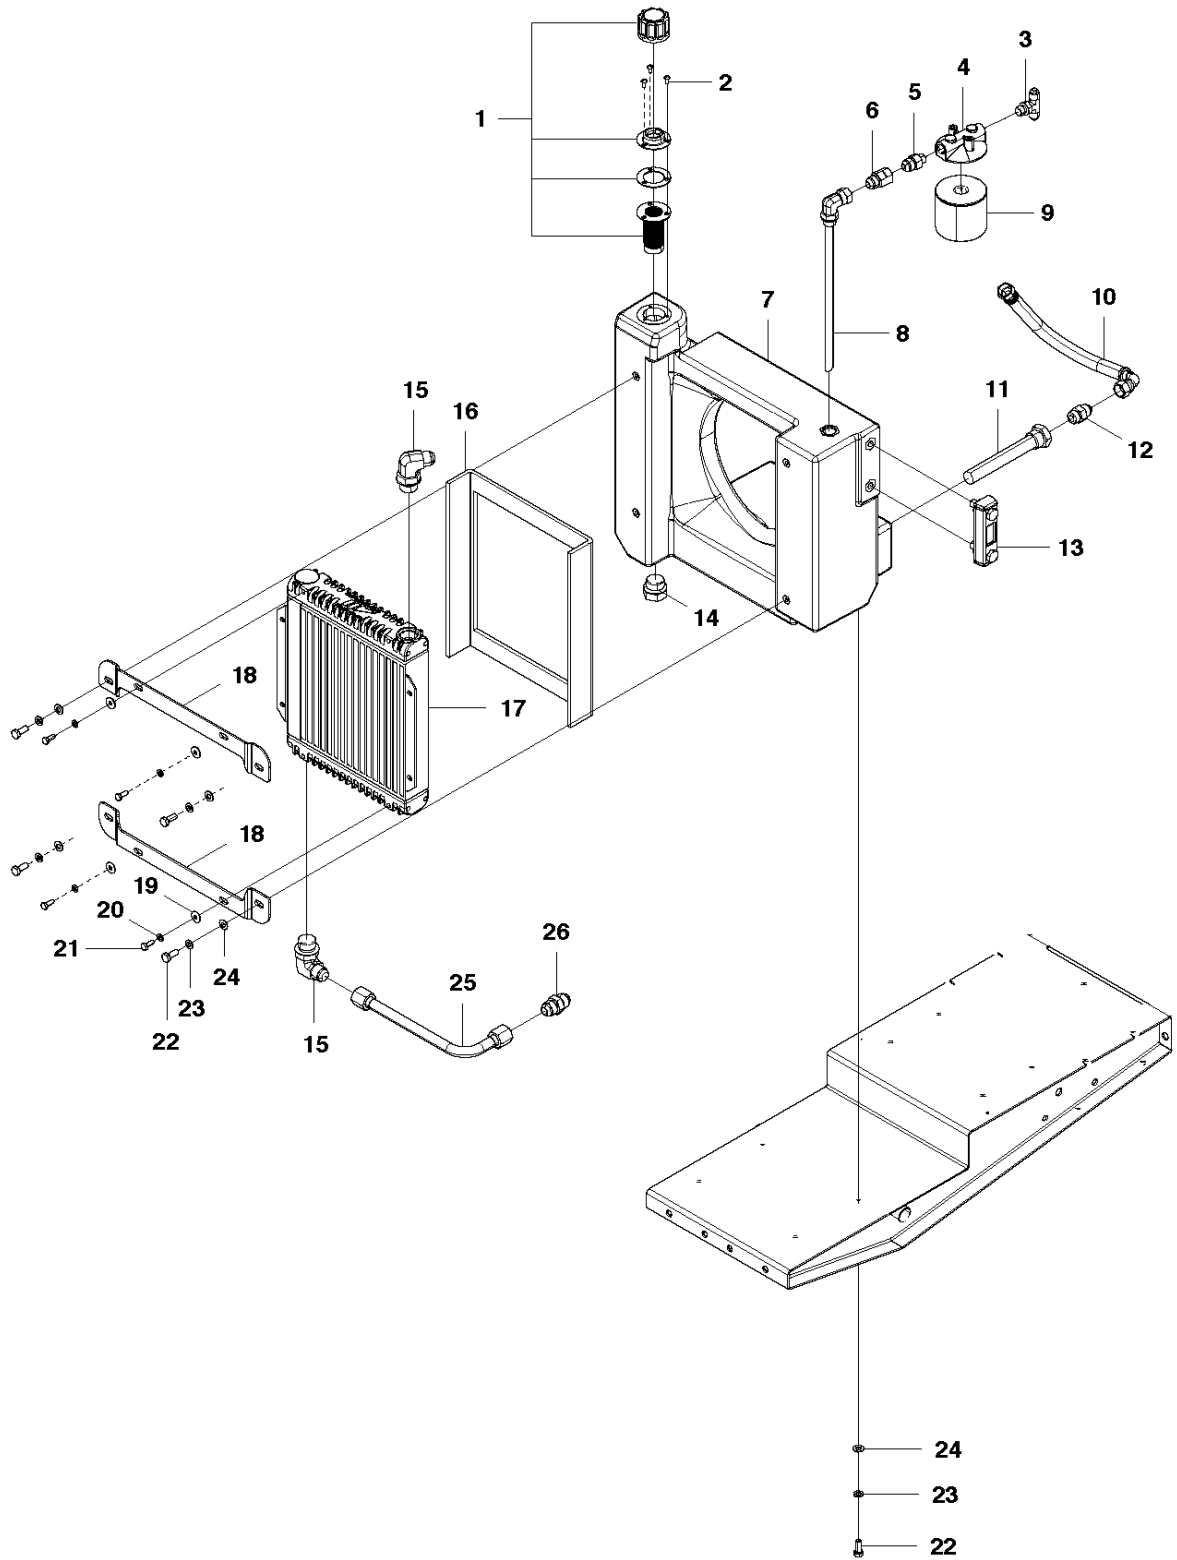

SPARE PARTS LIST

POWER PACKS

PP 518, 2012-06

F PP518
DECALS

Ref	Part no.	Description	Remark	Qty	Kit
1	580 94 02-01	DEKAL		1	
2	580 94 03-01	DEKAL		1	
3	580 94 04-01	DEKAL		1	
4	580 94 05-01	DEKAL		1	
5	580 94 06-01	DEKAL		1	
6	577 46 90-01	DEKAL		3	
7	580 94 07-01	DEKAL		2	
8	580 94 08-01	DEKAL		1	

C PP518
HYDRAULIC TANK ASSY

Ref	Part no.	Description	Remark	Qty	Kit
1	510 02 37-01	FYLLNADSSTYCKE		1	
2	542 02 04-24	RHMS, #10-32 x .375 BRASS		3	
3	510 05 70-30	FITTING		1	
4	542 16 64-48	FILTER HEAD		1	
5	541 20 50-19	FITTING		1	
6	580 65 83-01	FITTING		1	
7	579 63 32-01	TANK		1	
8	506 00 62-02	RÖR		1	
9	542 16 64-49	FS1200T FILTER HYDRAULI./		1	
10	510 20 23-02	SLANG		1	
11	541 20 75-23	NÄT		1	
12	541 20 49-75	HYD.FIT.. 6400-8 STRIPE MCHN		1	
13	521 90 40-01	NIVÅGLAS		1	
14	510 05 70-23	FITTING		1	
15	510 05 70-06	FITTING		2	
16	505 17 60-02	SEAL		1	
17	505 17 58-01	KYLARELEMENT		1	
18	505 17 59-01	FÄSTE		2	
19	734 11 54-41	BRICKA		4	
20	735 11 53-01	BRICKA		4	
21	725 23 66-71	SKRUV EHHM		4	
22	725 24 51-71	SKRUV EHHM		8	
23	735 11 64-01	FJÄDERBRICKA		8	
24	734 11 63-01	BRICKA		8	
25	510 10 49-02	RÖR		1	
26	510 05 70-28	FITTING		1	

E PP518
CAGE & COVERS

Ref	Part no.	Description	Remark	Qty	Kit
1	542 19 90-53	HWH BODY BOLT W/DOG/PT M8-1.25		20	
2	578 91 82-01	PANEL		1	
3	725 24 55-71	SKRUV EHHM		2	
4	734 11 63-01	BRICKA		10	
5	579 64 04-01	SVÄRD		1	
6	740 43 04-00	O-RING		2	
7	579 66 11-01	HÅLLARE		1	
8	505 19 07-03	HANDTAG		1	
9	580 69 71-01	MATTA		1	
10	578 91 83-01	PANEL		1	
11	725 24 62-71	SKRUV EHHM		7	
12	732 25 18-01	HEXAGON LOCKING NUT		9	
13	541 20 75-69	HANDTAG		1	
14	579 64 01-01	RAM		1	
15	542 16 75-55	MUTTER		19	
16	579 64 00-01	RAM		1	
17	578 91 84-01	PANEL		1	
18	725 24 51-71	SKRUV EHHM		2	
19	579 61 37-01	PANEL		1	
20	578 92 01-01	PANEL		1	
21	580 69 68-01	MATTA		1	
22	579 59 42-01	PANEL		1	