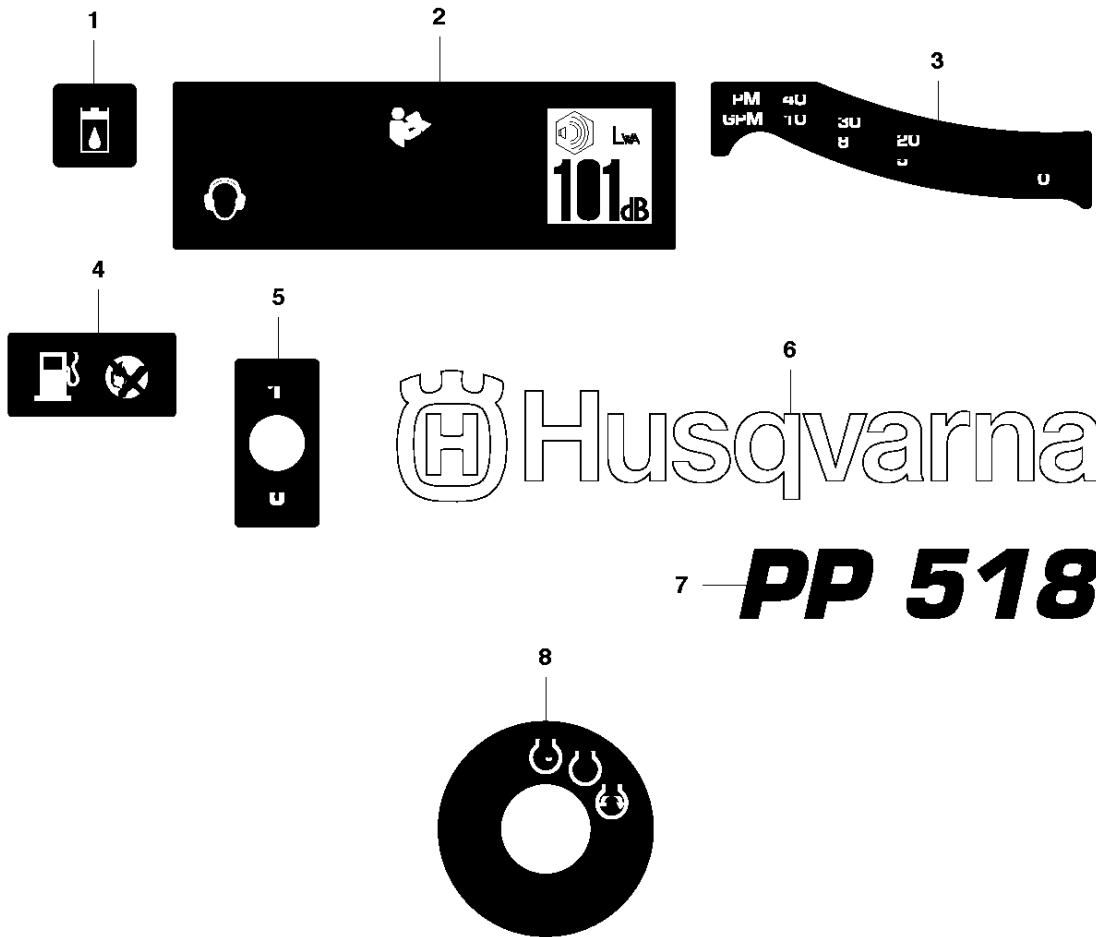

SPARE PARTS LIST

POWER PACKS

PP 518, 2012-06

F PP518
DECALS

Ref	Part no.	Description	Remark	Qty	Kit
1	580 94 02-01	DEKAL		1	
2	580 94 03-01	DEKAL		1	
3	580 94 04-01	DEKAL		1	
4	580 94 05-01	DEKAL		1	
5	580 94 06-01	DEKAL		1	
6	577 46 90-01	DEKAL		3	
7	580 94 07-01	DEKAL		2	
8	580 94 08-01	DEKAL		1	

C PP518
HYDRAULIC TANK ASSY

Ref	Part no.	Description	Remark	Qty	Kit
1	510 02 37-01	FYLLNADSSTYCKE		1	
2	542 02 04-24	RHMS, #10-32 x .375 BRASS		3	
3	510 05 70-30	FITTING		1	
4	542 16 64-48	FILTER HEAD		1	
5	541 20 50-19	FITTING		1	
6	580 65 83-01	FITTING		1	
7	579 63 32-01	TANK		1	
8	506 00 62-02	RÖR		1	
9	542 16 64-49	FS1200T FILTER HYDRAULI./		1	
10	510 20 23-02	SLANG		1	
11	541 20 75-23	NÄT		1	
12	541 20 49-75	HYD.FIT.. 6400-8 STRIPE MCHN		1	
13	521 90 40-01	NIVÅGLAS		1	
14	510 05 70-23	FITTING		1	
15	510 05 70-06	FITTING		2	
16	505 17 60-02	SEAL		1	
17	505 17 58-01	KYLARELEMENT		1	
18	505 17 59-01	FÄSTE		2	
19	734 11 54-41	BRICKA		4	
20	735 11 53-01	BRICKA		4	
21	725 23 66-71	SKRUV EHHM		4	
22	725 24 51-71	SKRUV EHHM		8	
23	735 11 64-01	FJÄDERBRICKA		8	
24	734 11 63-01	BRICKA		8	
25	510 10 49-02	RÖR		1	
26	510 05 70-28	FITTING		1	

E PP518
CAGE & COVERS

Ref	Part no.	Description	Remark	Qty	Kit
1	542 19 90-53	HWH BODY BOLT W/DOG/PT M8-1.25		20	
2	578 91 82-01	PANEL		1	
3	725 24 55-71	SKRUV EHHM		2	
4	734 11 63-01	BRICKA		10	
5	579 64 04-01	SVÄRD		1	
6	740 43 04-00	O-RING		2	
7	579 66 11-01	HÅLLARE		1	
8	505 19 07-03	HANDTAG		1	
9	580 69 71-01	MATTA		1	
10	578 91 83-01	PANEL		1	
11	725 24 62-71	SKRUV EHHM		7	
12	732 25 18-01	HEXAGON LOCKING NUT		9	
13	541 20 75-69	HANDTAG		1	
14	579 64 01-01	RAM		1	
15	542 16 75-55	MUTTER		19	
16	579 64 00-01	RAM		1	
17	578 91 84-01	PANEL		1	
18	725 24 51-71	SKRUV EHHM		2	
19	579 61 37-01	PANEL		1	
20	578 92 01-01	PANEL		1	
21	580 69 68-01	MATTA		1	
22	579 59 42-01	PANEL		1	