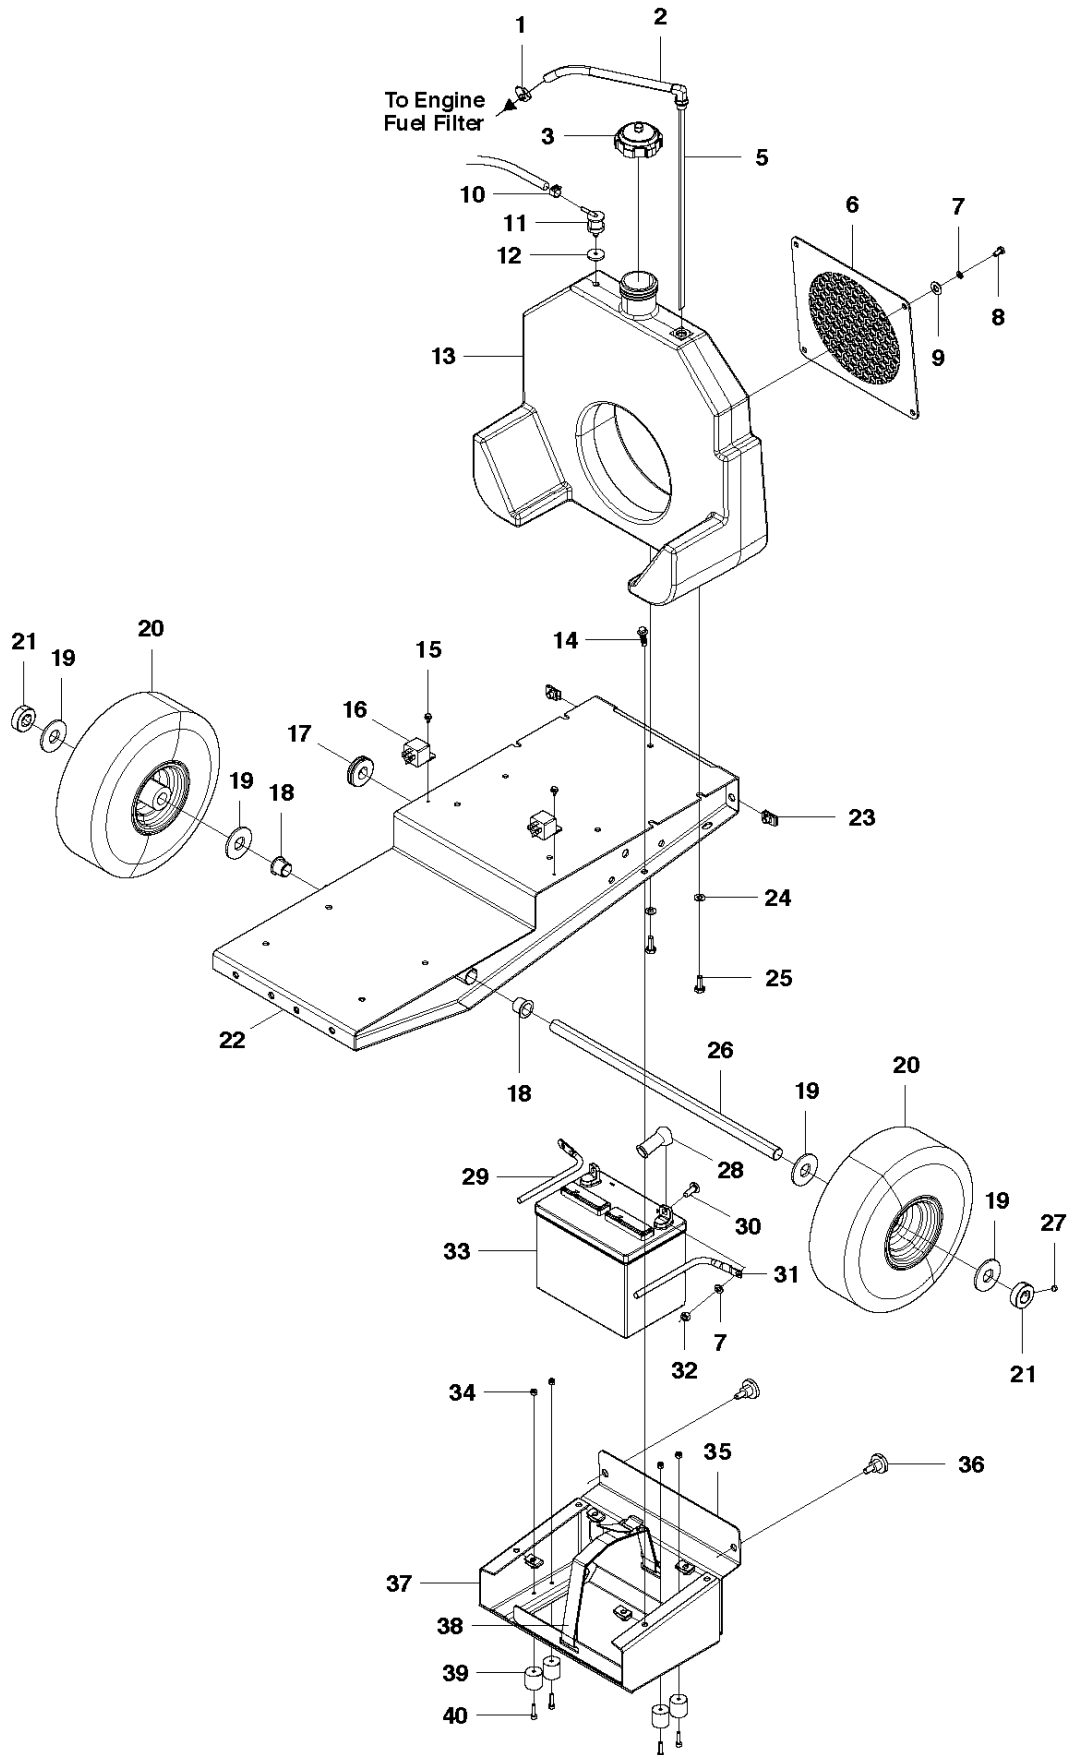

A PP518
FRAME, FUEL TANK & BATTERY

Ref	Part no.	Description	Remark	Qty	Kit
1	577 81 35-01	ÖVERFALL		1	
2	510 20 23-16	SLANG		1	
3	577 54 17-04	HATT		1	
5	541 20 75-84	RÖR		1	
6	541 20 75-90	KÅPA		1	
7	735 11 53-01	BRICKA		6	
8	725 23 66-71	SKRUV EHHM		4	
9	734 11 54-41	BRICKA		4	
10	577 81 35-02	ÖVERFALL		1	
11	576 61 81-01	VENTIL		1	
12	576 61 82-01	GENOMFÖRING		1	
13	581 86 49-01	BRÄNSLETANK		1	
14	542 19 90-53	HWH BODY BOLT W/DOG/PT M8-1.25		4	
15	541 20 76-27	SCREW		2	
16	542 16 67-08	RELAIS FS902T/02/03/		2	
17	504 01 08-01	GENOMFÖRING		1	
18	541 20 76-13	LAGER		2	
19	576 87 89-30	BRICKA		4	
20	542 16 90-59	HJUL		2	
21	541 20 10-90	KRAGE		2	
22	579 00 54-01	BOTTENPLATTA		1	
23	542 16 75-55	MUTTER		6	
24	734 11 63-01	BRICKA		5	
25	725 24 51-71	SKRUV EHHM		5	
26	541 20 75-19	AXEL		1	
27	542 02 05-49	SHSS. .3125-18 X .3125 HK		2	
28	542 17 70-66	RUBBER BOOT. BATT. TERM./BLACK		1	
29	542 18 20-04	KABEL		1	
30	725 23 70-71	SKRUV EHHM		2	
31	510 03 39-01	KABEL		1	
32	731 23 16-01	MUTTER (HEXAGON)		2	
33	522 95 02-01	BATTERI		1	
34	732 25 14-01	HEXAGON LÅSMUTTER		4	
35	578 91 97-01	BATTERILÅDA		1	
36	579 00 55-01	SCREW		2	
37	578 91 96-01	BATTERILÅDA		1	
38	578 91 98-01	SPÄNNBAND		1	
39	506 01 39-01	STÖTFÅNGARE		4	
40	542 17 23-89	SKRUV		4