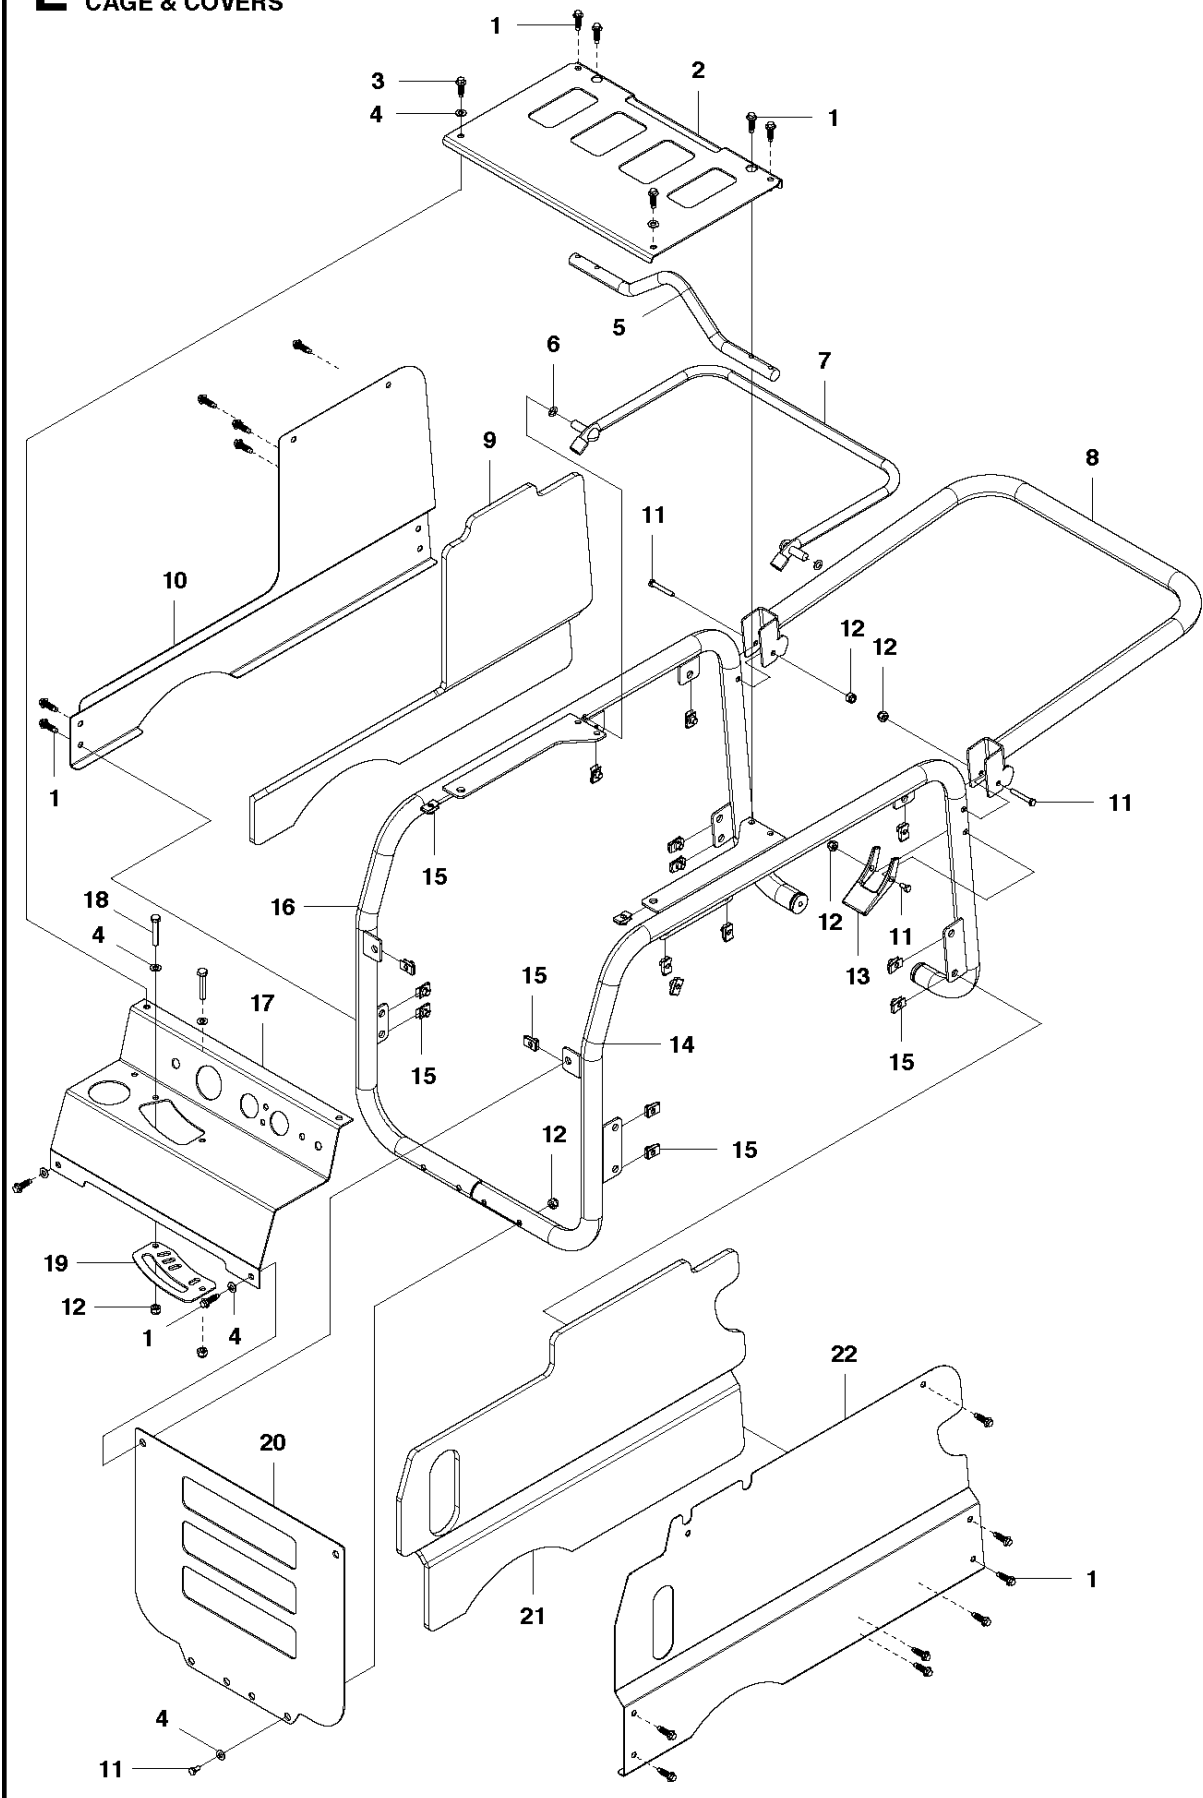

SPARE PARTS LIST

POWER PACKS

PP 518, 2012-06

F PP518
DECALS

Ref	Part no.	Description	Remark	Qty	Kit
1	580 94 02-01	DEKAL		1	
2	580 94 03-01	DEKAL		1	
3	580 94 04-01	DEKAL		1	
4	580 94 05-01	DEKAL		1	
5	580 94 06-01	DEKAL		1	
6	577 46 90-01	DEKAL		3	
7	580 94 07-01	DEKAL		2	
8	580 94 08-01	DEKAL		1	

C PP518
HYDRAULIC TANK ASSY

Ref	Part no.	Description	Remark	Qty	Kit
1	510 02 37-01	FYLLNADSSTYCKE		1	
2	542 02 04-24	RHMS, #10-32 x .375 BRASS		3	
3	510 05 70-30	FITTING		1	
4	542 16 64-48	FILTER HEAD		1	
5	541 20 50-19	FITTING		1	
6	580 65 83-01	FITTING		1	
7	579 63 32-01	TANK		1	
8	506 00 62-02	RÖR		1	
9	542 16 64-49	FS1200T FILTER HYDRAULI./		1	
10	510 20 23-02	SLANG		1	
11	541 20 75-23	NÄT		1	
12	541 20 49-75	HYD.FIT.. 6400-8 STRIPE MCHN		1	
13	521 90 40-01	NIVÅGLAS		1	
14	510 05 70-23	FITTING		1	
15	510 05 70-06	FITTING		2	
16	505 17 60-02	SEAL		1	
17	505 17 58-01	KYLARELEMENT		1	
18	505 17 59-01	FÄSTE		2	
19	734 11 54-41	BRICKA		4	
20	735 11 53-01	BRICKA		4	
21	725 23 66-71	SKRUV EHHM		4	
22	725 24 51-71	SKRUV EHHM		8	
23	735 11 64-01	FJÄDERBRICKA		8	
24	734 11 63-01	BRICKA		8	
25	510 10 49-02	RÖR		1	
26	510 05 70-28	FITTING		1	

E PP518
CAGE & COVERS

Ref	Part no.	Description	Remark	Qty	Kit
1	542 19 90-53	HWH BODY BOLT W/DOG/PT M8-1.25		20	
2	578 91 82-01	PANEL		1	
3	725 24 55-71	SKRUV EHHM		2	
4	734 11 63-01	BRICKA		10	
5	579 64 04-01	SVÄRD		1	
6	740 43 04-00	O-RING		2	
7	579 66 11-01	HÅLLARE		1	
8	505 19 07-03	HANDTAG		1	
9	580 69 71-01	MATTA		1	
10	578 91 83-01	PANEL		1	
11	725 24 62-71	SKRUV EHHM		7	
12	732 25 18-01	HEXAGON LOCKING NUT		9	
13	541 20 75-69	HANDTAG		1	
14	579 64 01-01	RAM		1	
15	542 16 75-55	MUTTER		19	
16	579 64 00-01	RAM		1	
17	578 91 84-01	PANEL		1	
18	725 24 51-71	SKRUV EHHM		2	
19	579 61 37-01	PANEL		1	
20	578 92 01-01	PANEL		1	
21	580 69 68-01	MATTA		1	
22	579 59 42-01	PANEL		1	